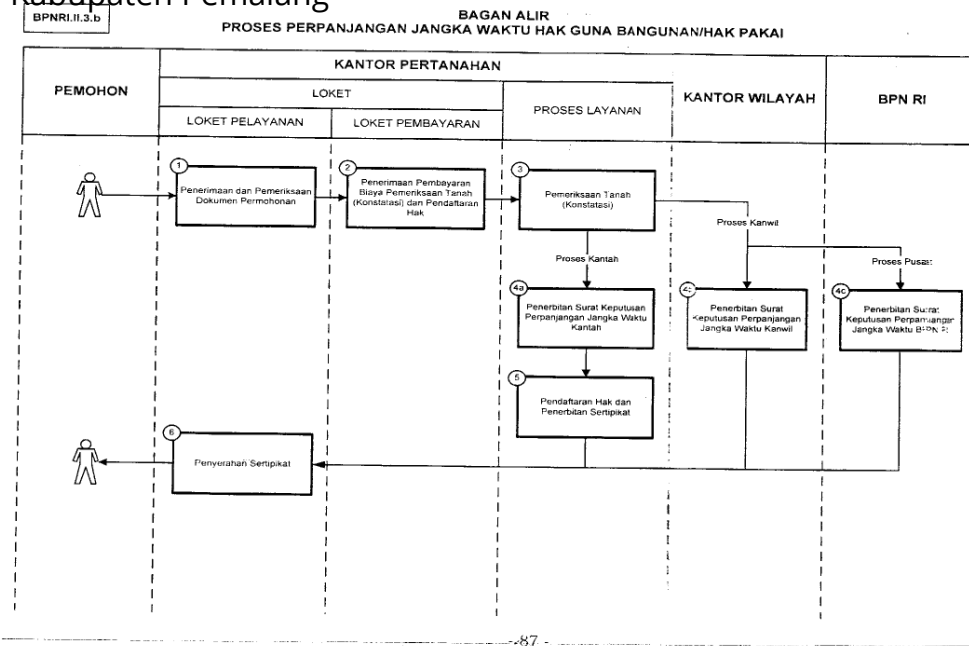

Kantor Pertanahan Kabupaten Pemalang

Jl. Pemuda No.35, Mulyoharjo, Kec. Pemalang, Kabupaten Pemalang 52313 0284321112

kab-pemalang@atrbtn.go.id

Kementerian Agraria dan Tata Ruang/Badan Pertanahan Nasional / Sekretariat Jenderal / Kantor Wilayah BPN Provinsi Jawa Tengah / Kantor Pertanahan Kabupaten Pemalang

Waktu Penyelesaian

0

* 30 (tiga puluh) hari untuk luas tanah tidak lebih dari 2.000 m²

* 49 (empat puluh sembilan) hari untuk luas tanah lebih dari 2.000 m² s.d.150.000 m²

* 89 (delapan puluh sembilan) hari untuk luas tanah lebih dari 150.000 m²

Biaya / Tarif

Tidak dipungut biaya

-

Produk Pelayanan

1. Surat Keputusan

Pengaduan Layanan