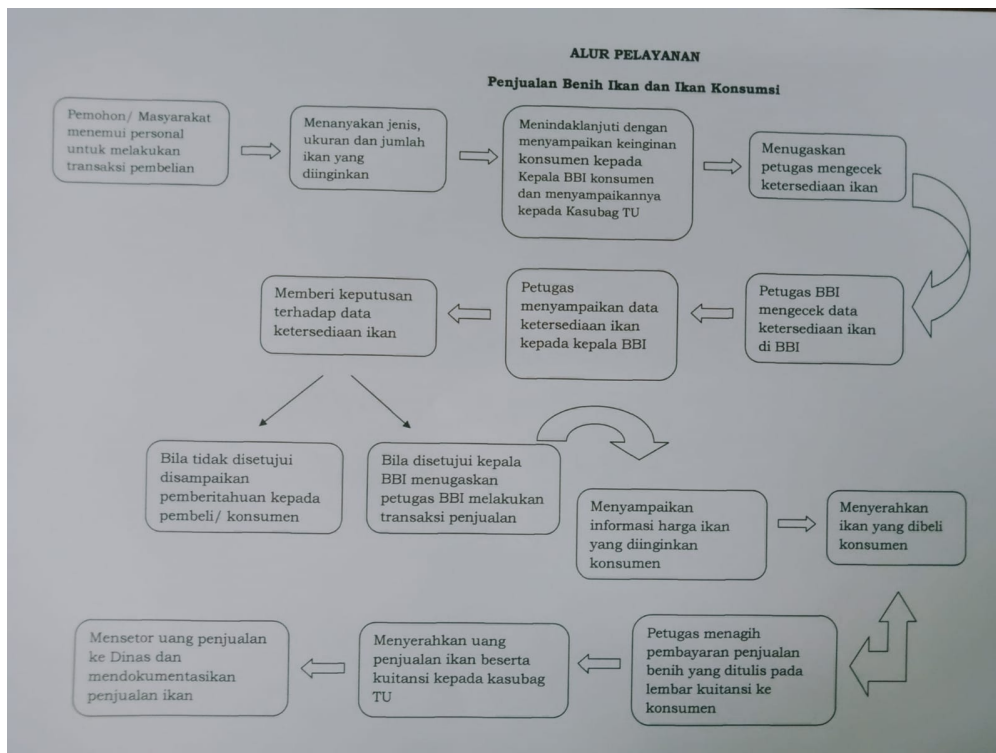

UPTD Balai Benih Ikan Latang

Jorong Taratak Nagari Latang Kecamatan Lubuk tarok Kabupaten Sijunjung
27553 6281363270391

Pemerintah Kab. Sijunjung / Dinas Pangan dan Perikanan / UPTD

Balai Benih Ikan Latang

Penjualan benih ikan dan ikan konsumsi

No. SK :

Persyaratan

1. Mengisi formulir pendaftaran

Sistem, Mekanisme dan Prosedur

Waktu Penyelesaian

UPTD Balai Benih Ikan Latang

Jorong Taratak Nagari Latang Kecamatan Lubuk tarok Kabupaten Sijunjung
27553 6281363270391

Pemerintah Kab. Sijunjung / Dinas Pangan dan Perikanan / UPTD
Balai Benih Ikan Latang

1 Hari kerja

1. Proses Penyelesaian untuk memenuhi permintaan pemohon informasi publik dilakukan setelah pemohon informasi publik mengetahui informasi mengenai ketersediaan benih di BBI.
2. Waktu penyelesaian paling lambat 1 (satu) hari sejak permohonan diterima.
3. Jika personil BBI membutuhkan perpanjangan waktu, maka selambat-lambatnya 2 (dua) hari sejak tanggapan pertama diberikan.
4. Jika permohonan informasi diterima, maka petugas BBI menyampaikan informasi harga.