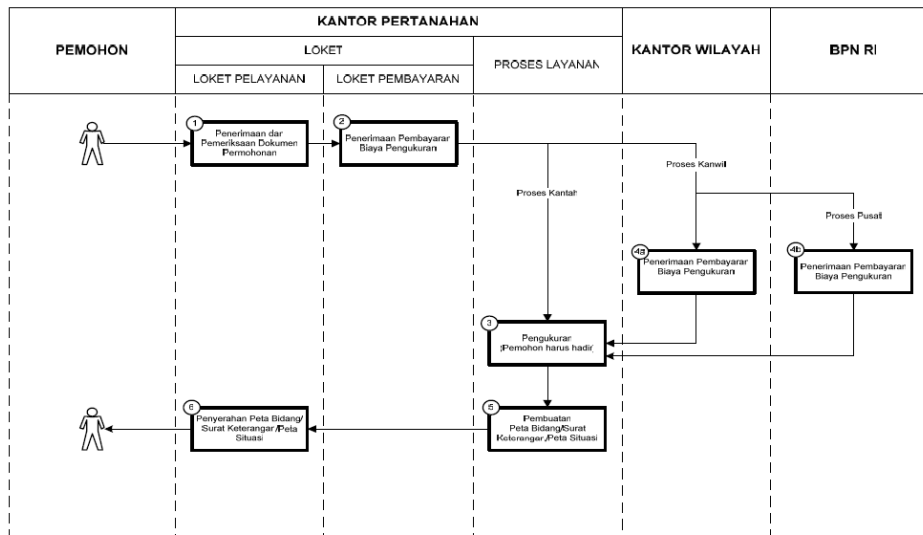

Sistem, Mekanisme dan Prosedur

Kantor Pertanahan Kabupaten Wonosobo

Jl. Pasukan Ronggolawe No.25, Wonosobo Timur, Kec. Wonosobo, Kabupaten Wonosobo
56311 0286323817

<https://kab-wonosobo.atrbpn.go.id/>

Kementerian Agraria dan Tata Ruang/Badan Pertanahan Nasional / Sekretariat
Jenderal / Kantor Wilayah BPN Provinsi Jawa Tengah / Kantor Pertanahan

BAGAN ALIR PROSES PENGUKURAN BIDANG TANAH

- 98 -

1. Datang ke Kantor Pertanahan membawa berkas dan persyaratan yang lengkap, membawa foto copy identitas (KTP, KK) pemohon dan kuasa apabila dikuasakan
2. Ambil nomor antrian, tunggu hingga dipanggil oleh petugas loket yang bersangkutan
3. Penerimaan dan pemeriksaan Berkas Permohonan oleh Petugas Loket
4. Pembayaran biaya PNBP
5. Proses Layanan
6. Penyerahan Hasil Layanan