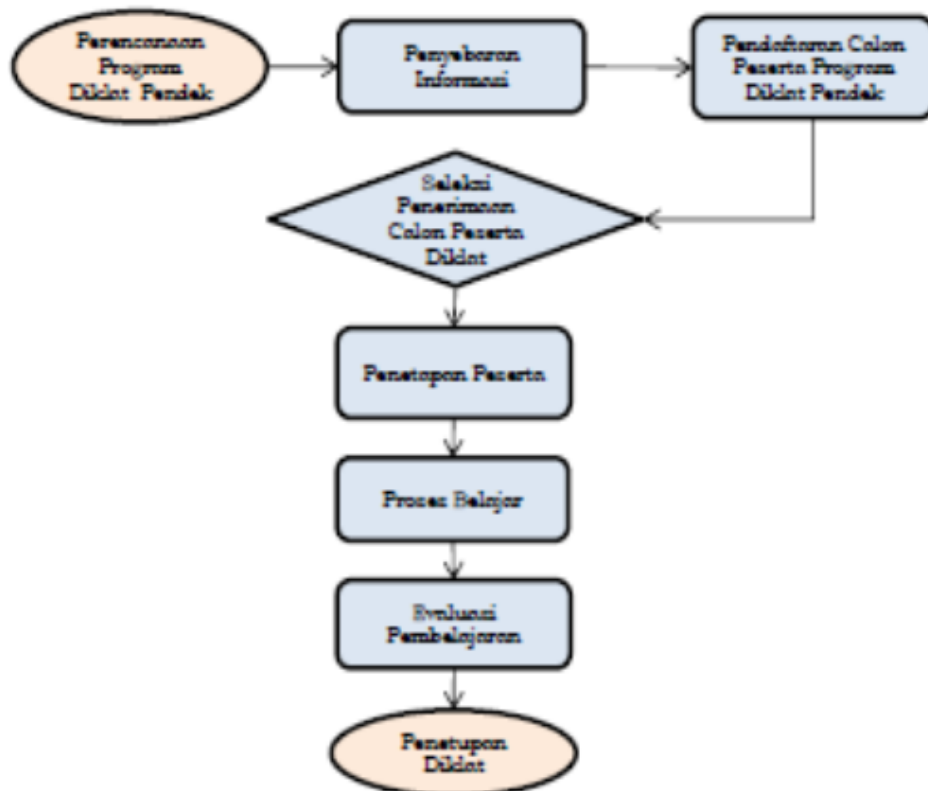

Pelatihan Pemberdayaan Masyarakat Human Factor

Daya Manusia Perhubungan / Pusat Pengembangan SDM Perhubungan Udara /

No. SK : KP-POLTEK PENERBANGAN MEDAN 2024

Persyaratan

1. Membawa KTP/KK
2. Membawa Ijazah Terakhir
3. Membawa Surat Keterangan Miskin

Sistem, Mekanisme dan Prosedur

Waktu Penyelesaian

4 Hari

Biaya / Tarif

Politeknik Penerbangan Medan

Sempakata, Kec. Medan Selayang, Kota Medan, Sumatera Utara 20131 20131

081214840707

<https://poltekbangmedan.ac.id/>