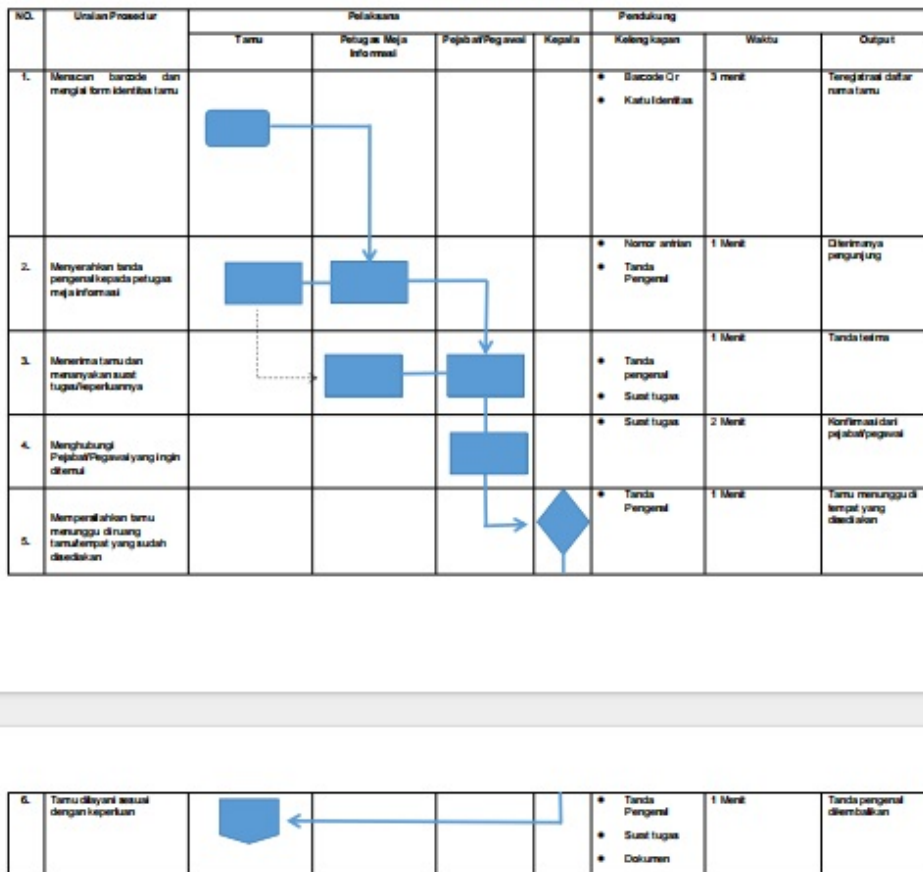

## Layanan Penerimaan Tamu

No. SK : 100.3.4/156/BAPPLITBANG-KTT/VII/2024

### Persyaratan

1. Membawa kartu identitas

### Sistem, Mekanisme dan Prosedur

Alur Penerimaan Tamu

### Produk Pelayanan

1. Layanan Penerimaan Tamu