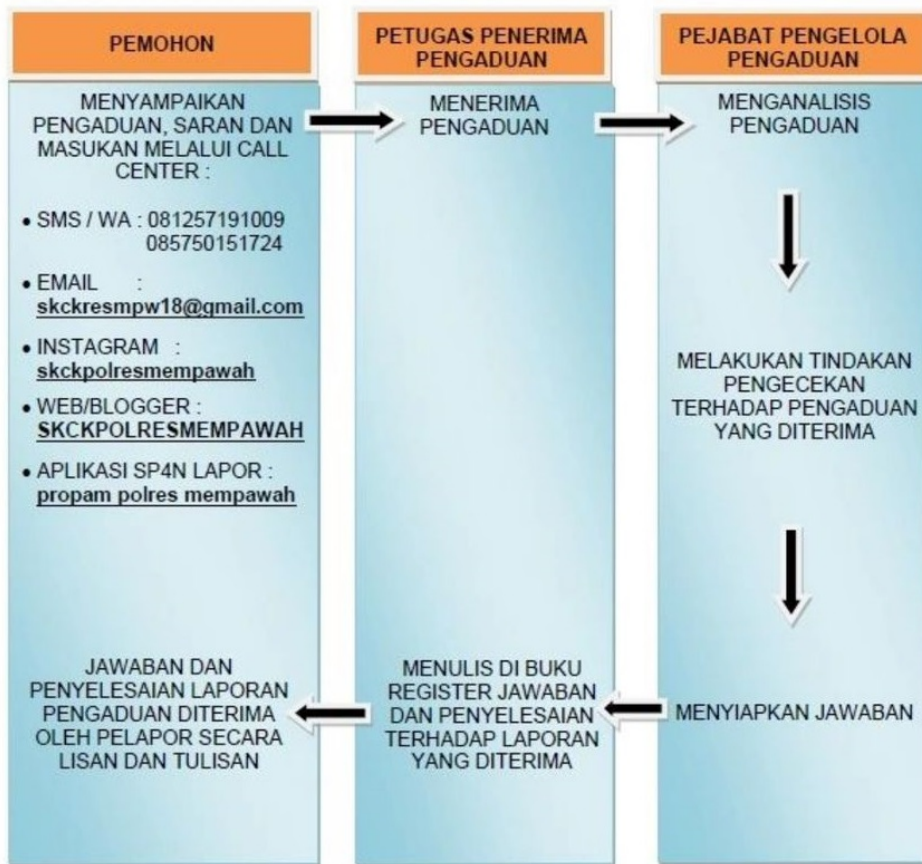

Unit Pelayanan SKCK

Jl. Raden Kusno Polres Mempawah Kelurahan Terusan Kecamatan Mempawah Hilir
Kabupaten Mempawah 78912 081257191009

<https://polresmempawah.id/>

Kepolisian Negara Republik Indonesia / Polda Kalimantan Barat / Polres
Mempawah / Unit Pelayanan SKCK

REPUBLIK NEGARA REPUBLIK INDONESIA
DAERAH KALIMANTAN BARAT
RESOR MEMPAWAH

ALUR / MEKANISME CARA PENYAMPAIAN PENGADUAN PELAYANAN SKCK POLRES MEMPAWAH

1. ....

Waktu Penyelesaian

0

Biaya / Tarif

Tidak dipungut biaya