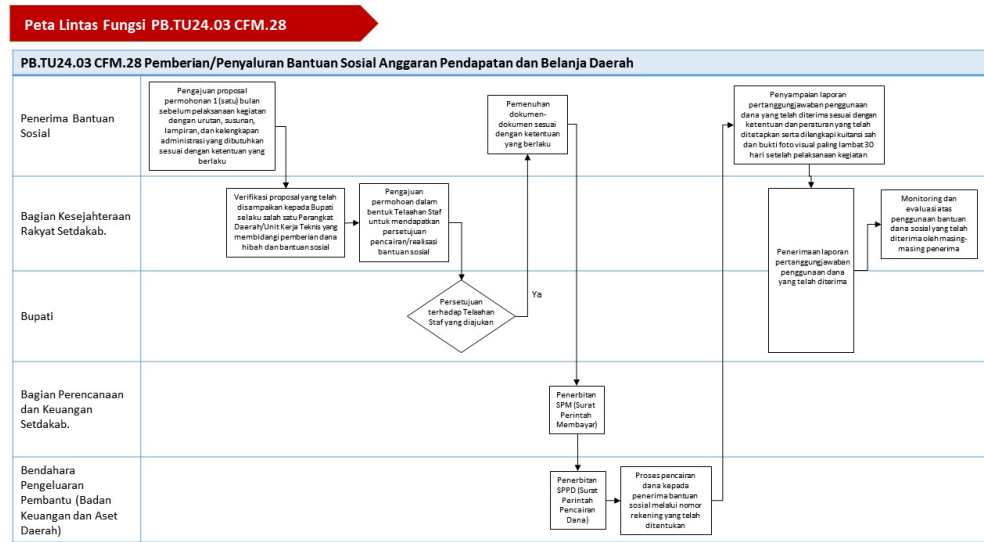

Bagian Kesejahteraan Rakyat

Jalan Letjen Soeprapto Nomor 1 Tarutung 22411 081263052828

www.taputkab.com

Pemerintah Kab. Tapanuli Utara / Bagian Kesejahteraan Rakyat

1. Pemohon/proposal
2. Pimpinan Daerah Kabupaten Tapanuli Utara
3. Kabag Kesra
4. Analis kebijakan
5. Telaahan Staf/Nota Dinas
6. Pemberitahuan melengkapi berkas pencairan
7. Penandatanganan kuitansi pencairan
8. SPM
9. SP2D
10. Dana ditransfer ke rekening panitia

Waktu Penyelesaian

30 Hari

1. Membuat SK/juknis Bantuan Sosial ke Arah Siap Membangun
2. Membuat Telaahan Staf untuk pengajuan jumlah bantuan yang disarankan ke Bupati Tapanuli Utara
3. Pemanggilan Penerima Bantuan Sosial untuk melengkapi Berkas Pencairan untuk dana yang telah disetujui
3. Penerbitan SPM dan SP2D