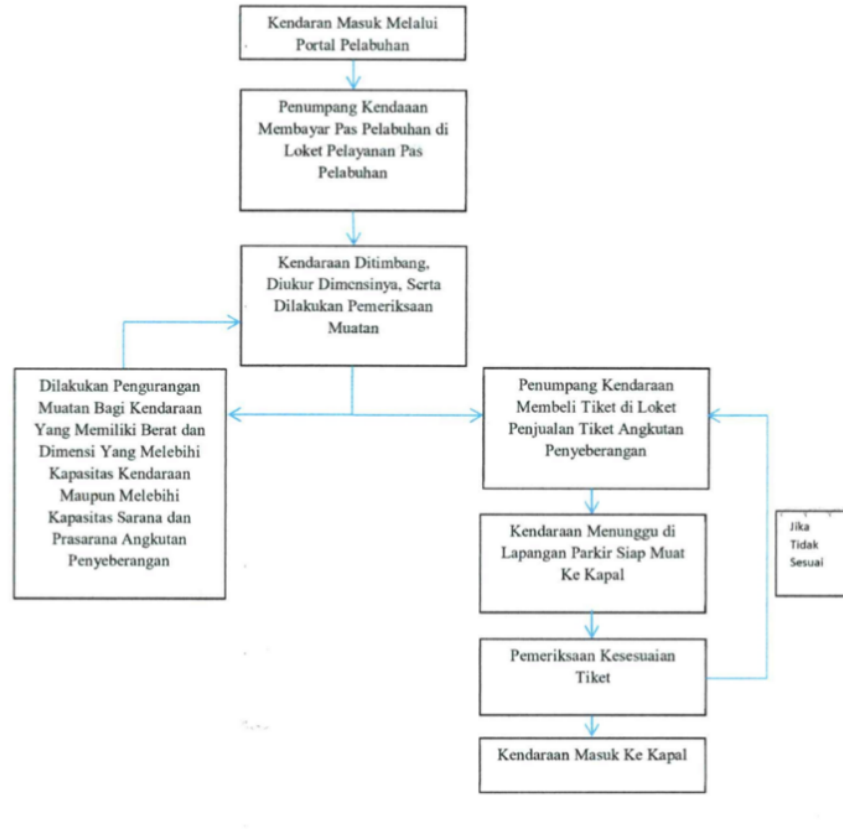

Kementerian Perhubungan Republik Indonesia / Direktorat Jenderal

Pelayanan Kendaraan di Pelabuhan Penyeberangan

Perhubungan Darat / Sekretaris Direktorat Jenderal Perhubungan Hubdat /

No. SK : SK-BPTD Sumbar 041/2024
Balai Pengelola Transportasi Darat Kelas II Sumatera Barat

Persyaratan

1. KTP
2. Tiket

Sistem, Mekanisme dan Prosedur

Balai Pengelola Transportasi Darat Kelas II Sumatera Barat

Jl. Adinegoro No.20, Lubuk Buaya, Kec. Koto Tengah, Kota Padang, Sumatera Barat 25171
25171 07514857455

1. Kendaraan Masuk melalui portal Pelabuhan
2. Penumpang Kendaraan membayar pas Pelabuhan di loket pelayanan pas Pelabuhan
3. Kendaraan ditimbang, diukur, dimensinya, serta dilakukan pemeriksaan muatan apabila muatan melebihi kapasitas maka akan dilakukan pengurangan muatan bagi kendaraan yang memiliki berat dan dimensi yang melebihi kapasitas kendaraan maupun melebihi kapasitas sarana dan prasarana angkutan penyeberangan
4. Penumpang kendaraan membeli tiket di loket penjualan Tiket Angkutan penyeberangan
5. Kendaraan Menunggu di lapangan parkir siap muat ke kapal
6. Pemeriksaan Kesesuaian Tiket
7. Kendaraan Masuk Ke kapal