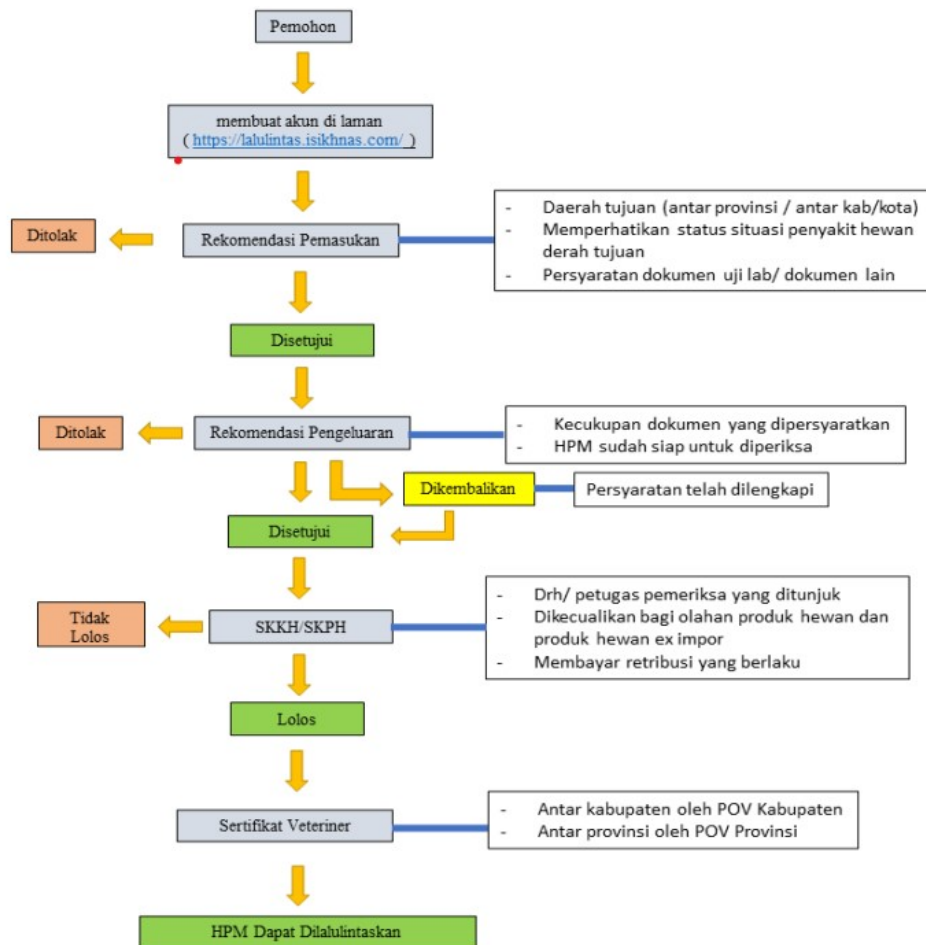

No. SK : 188.4/0883/415.29/2024

Persyaratan

1. KTP
2. Email
3. - NIB (untuk perusahaan)
4. Nomor telepon

Sistem, Mekanisme dan Prosedur

Dinas Peternakan

Jl. Soekarno - Hatta No.168 - 172, Mojongapitindah, Mojongapit, Kec. Jombang, Kabupaten Jombang, Jawa Timur 61481 0321861784

Pemerintah Kab. Jombang / Dinas Peternakan

1. HPM antar Provinsi: 1. Pemohon membuat akun di <https://lalulintas.isikhnas.com/> untuk rekomendasi pemasukan. -Daerah tujuan (antar provinsi/antar kab/kota) -Memperhatikan status situasi penyakit hewan daerah tujuan -Persyaratan dokumen uji Lab/dokumen lain
2. 2. Rekomendasi Pengeluaran diterbitkan oleh Provinsi
3. 3. Rekomendasi Pemasukan dan Rekomendasi Pengeluaran digunakan sebagai syarat untuk mengurus SKKH/SKCPH. -Drh/ petugas pemeriksa yang ditunjuk -dikecualikan bagi olahan produk hewan dan produk hewan ex impor -membayar retribusi yang berlaku
4. SKKH/SKCPH Terbit