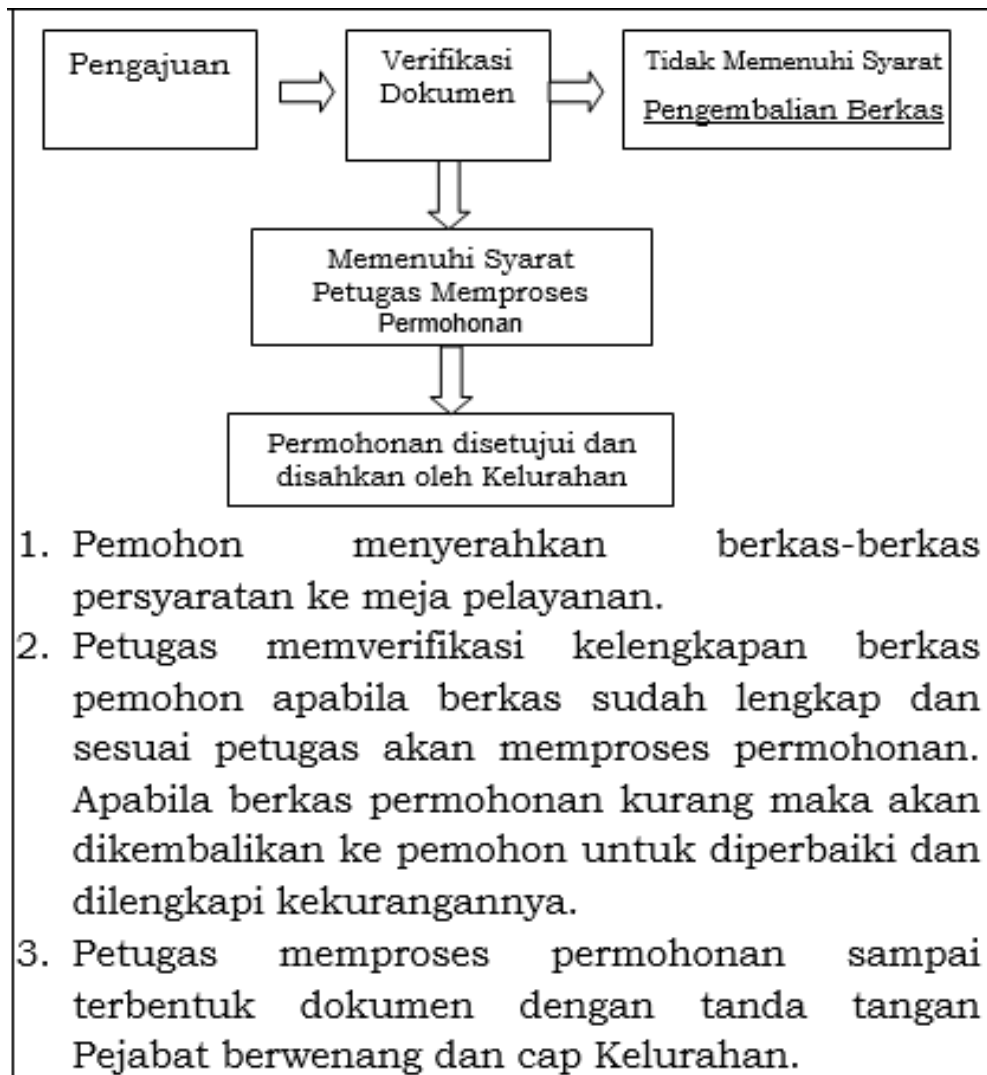

## Persyaratan

1. Pengantar RT RW
2. Foto Kopi KTP Pemohon
3. Foto Kopi Saksi
4. Foto Kopi KTP Pengurus Tempat Ibadah
5. Foto Kopi KTP Ahli waris
6. Sertifikat Hak atas Tanah (bagi yang sudah bersertifikat) atau Surat Kepemilikan tanah (Termasuk surat pemindahan hak , surat keterangan warisan, girik, dll) bagi tanah hak milik yang belum bersertifikat

## Sistem, Mekanisme dan Prosedur

1. Pemohon menyerahkan berkas-berkas persyaratan ke meja pelayanan.
2. Petugas memverifikasi kelengkapan berkas pemohon apabila berkas sudah lengkap dan sesuai petugas akan memproses permohonan. Apabila berkas permohonan kurang maka akan dikembalikan ke pemohon untuk diperbaiki dan dilengkapi kekurangannya.
3. Petugas memproses permohonan sampai terbentuk dokumen dengan tanda tangan Pejabat berwenang dan cap Kelurahan.