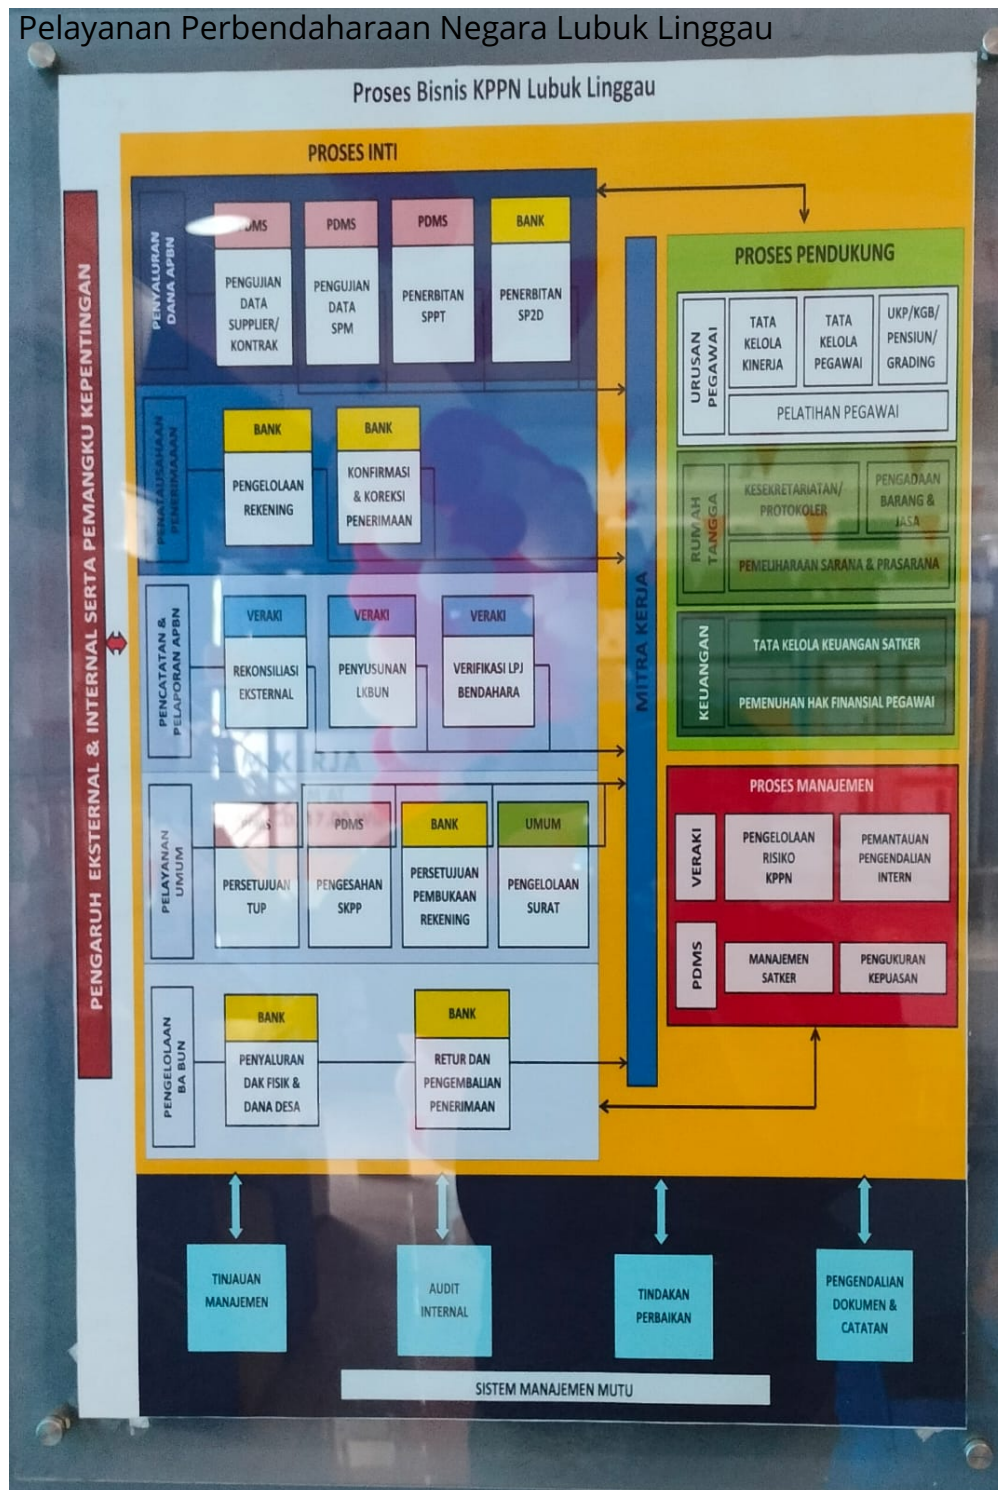

Kantor Pelayanan Perbendaharaan Negara Lubuk Linggau

Jalan Letkol Sukirno 31626 085162824894

<https://djob.kemenkeu.go.id/kppn/lubuklinggau/id/>

Kementerian Keuangan / Direktorat Jenderal Perbendaharaan / Kantor Wilayah

Direktorat Jenderal Perbendaharaan Provinsi Sumatera Selatan / Kantor

Pelayanan Perbendaharaan Negara Lubuk Linggau

Penyelesaian Retur SP2D

No. SK :

Persyaratan

1. 1

Sistem, Mekanisme dan Prosedur

Kantor Pelayanan Perbendaharaan Negara Lubuk Linggau

Jalan Letkol Sukirno 31626 085162824894

<https://djpb.kemenkeu.go.id/kppn/lubuklinggau/id/>

Kementerian Keuangan / Direktorat Jenderal Perbendaharaan / Kantor Wilayah
Direktorat Jenderal Perbendaharaan Provinsi Sumatera Selatan / Kantor
Pelayanan Perbendaharaan Negara Lubuk Linggau