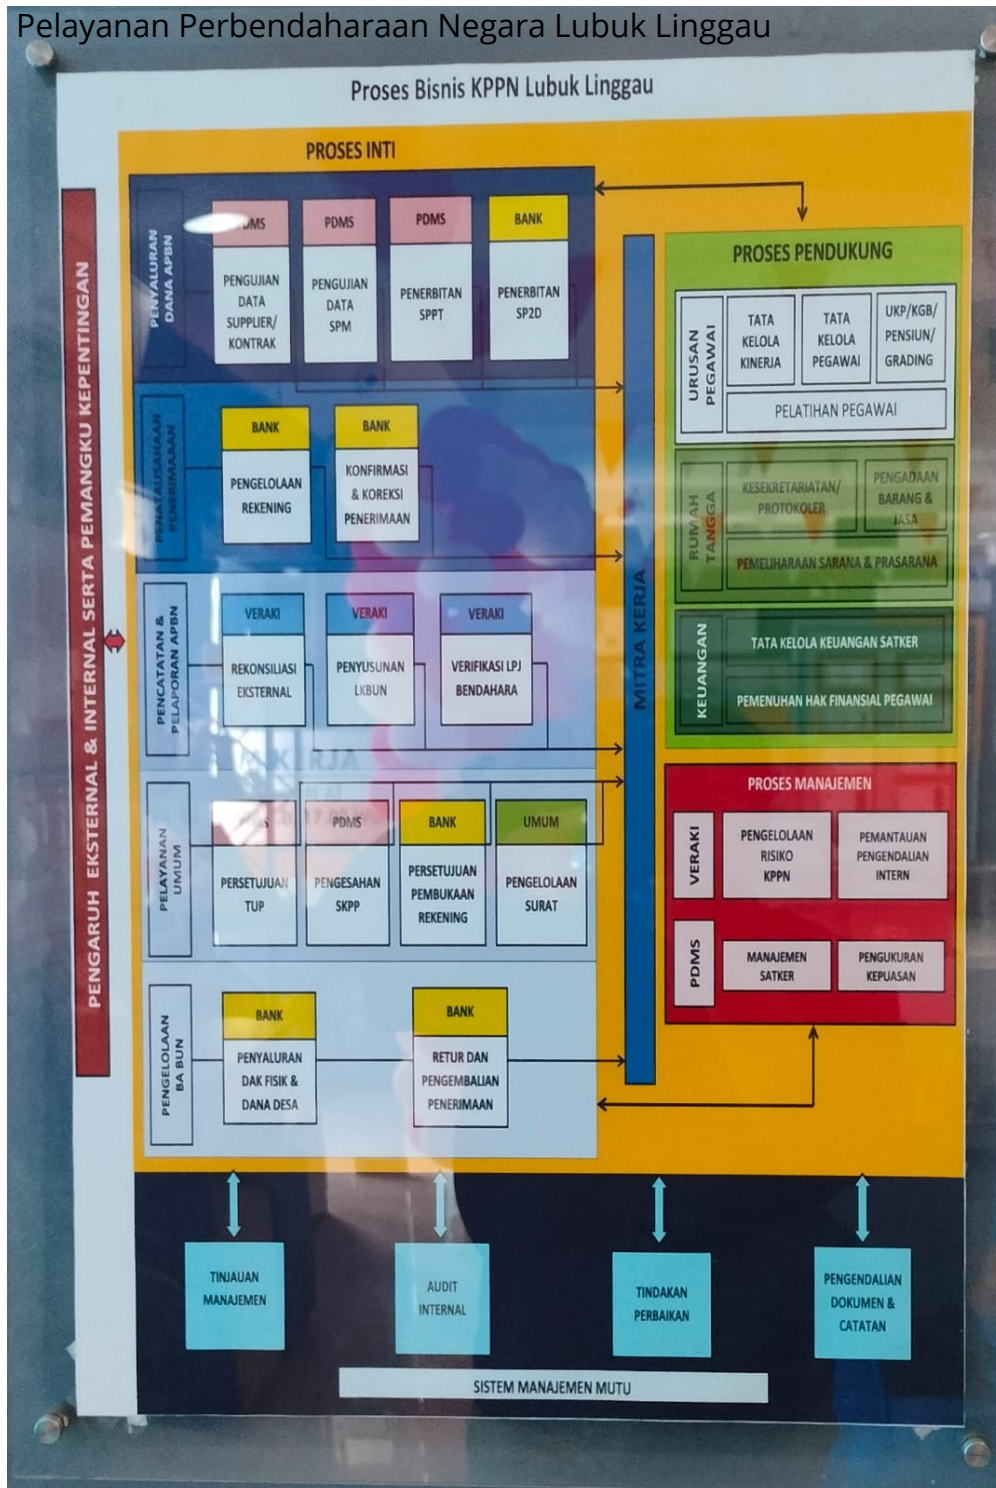

Kantor Pelayanan Perbendaharaan Negara Lubuk Linggau

Jalan Letkol Sukirno 31626 085162824894

<https://djob.kemenkeu.go.id/kppn/lubuklinggau/id/>

Kementerian Keuangan / Direktorat Jenderal Perbendaharaan / Kantor Wilayah

Direktorat Jenderal Perbendaharaan Provinsi Sumatera Selatan / Kantor

Pelayanan Perbendaharaan Negara Lubuk Linggau

Penerbitan Surat Keterangan Telah Dibukukan (SKTB)

No. SK :

Persyaratan

1. 1

Sistem, Mekanisme dan Prosedur

Kantor Pelayanan Perbendaharaan Negara Lubuk Linggau

Jalan Letkol Sukirno 31626 085162824894

<https://djpb.kemenkeu.go.id/kppn/lubuklinggau/id/>

Kementerian Keuangan / Direktorat Jenderal Perbendaharaan / Kantor Wilayah
Direktorat Jenderal Perbendaharaan Provinsi Sumatera Selatan / Kantor
Pelayanan Perbendaharaan Negara Lubuk Linggau