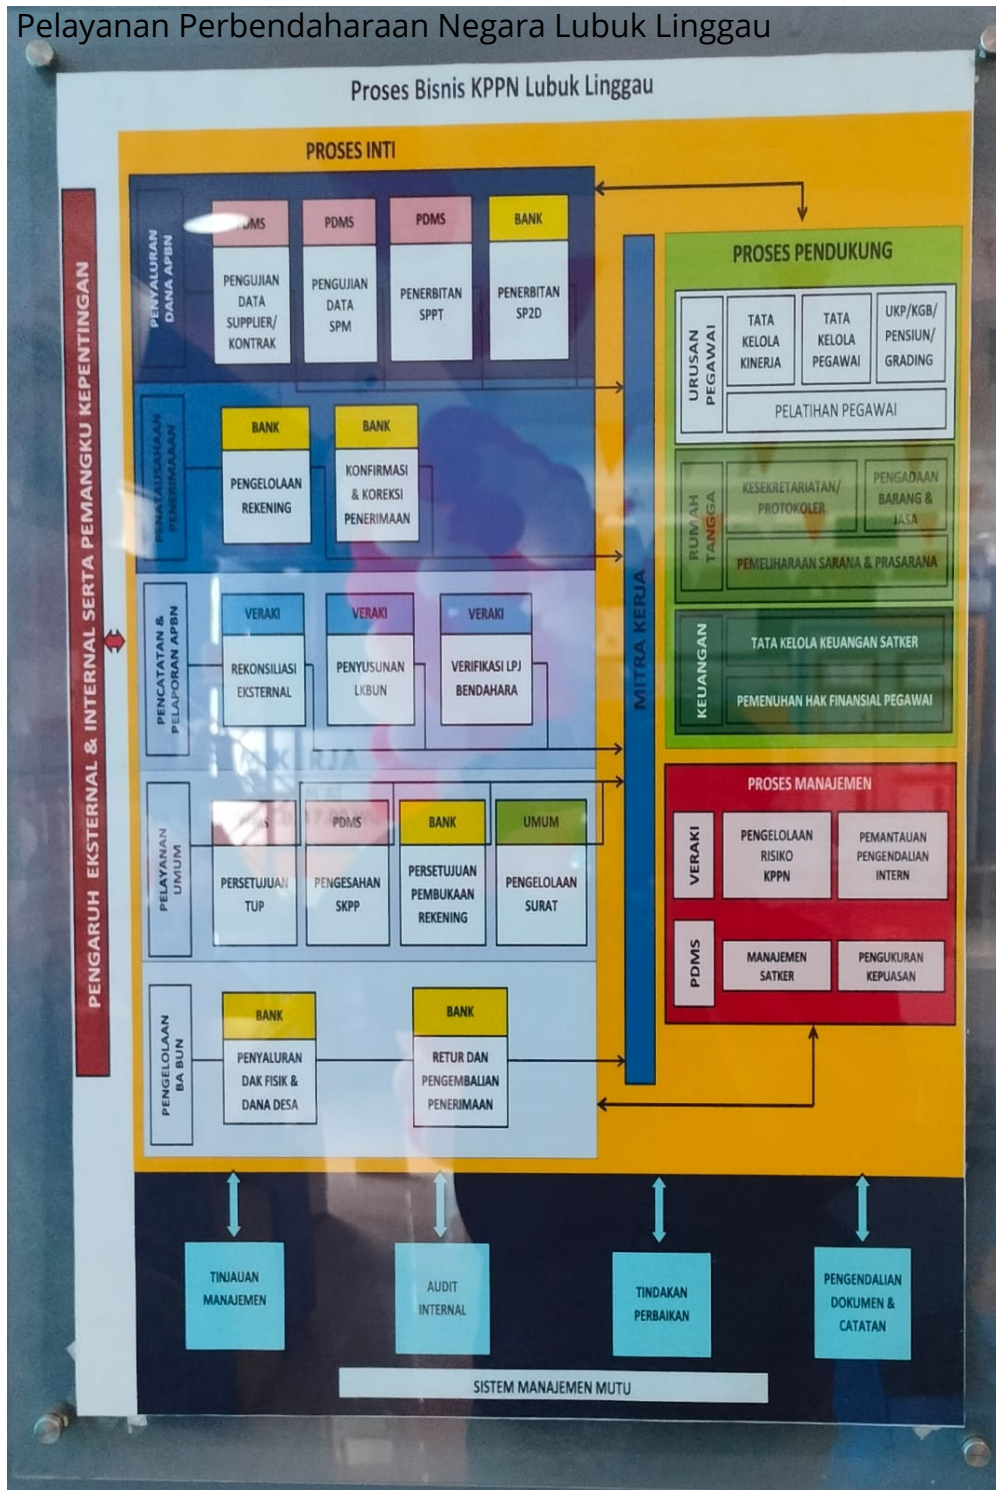

Kantor Pelayanan Perbendaharaan Negara Lubuk Linggau

Jalan Letkol Sukirno 31626 085162824894

<https://djob.kemenkeu.go.id/kppn/lubuklinggau/id/>

Kementerian Keuangan / Direktorat Jenderal Perbendaharaan / Kantor Wilayah

Direktorat Jenderal Perbendaharaan Provinsi Sumatera Selatan / Kantor

Pelayanan Perbendaharaan Negara Lubuk Linggau

Penerbitan SPHL dan SP3HL

No. SK :

Persyaratan

1. 1

Sistem, Mekanisme dan Prosedur

Kantor Pelayanan Perbendaharaan Negara Lubuk Linggau

Jalan Letkol Sukirno 31626 085162824894

<https://djpb.kemenkeu.go.id/kppn/lubuklinggau/id/>

Kementerian Keuangan / Direktorat Jenderal Perbendaharaan / Kantor Wilayah
Direktorat Jenderal Perbendaharaan Provinsi Sumatera Selatan / Kantor
Pelayanan Perbendaharaan Negara Lubuk Linggau