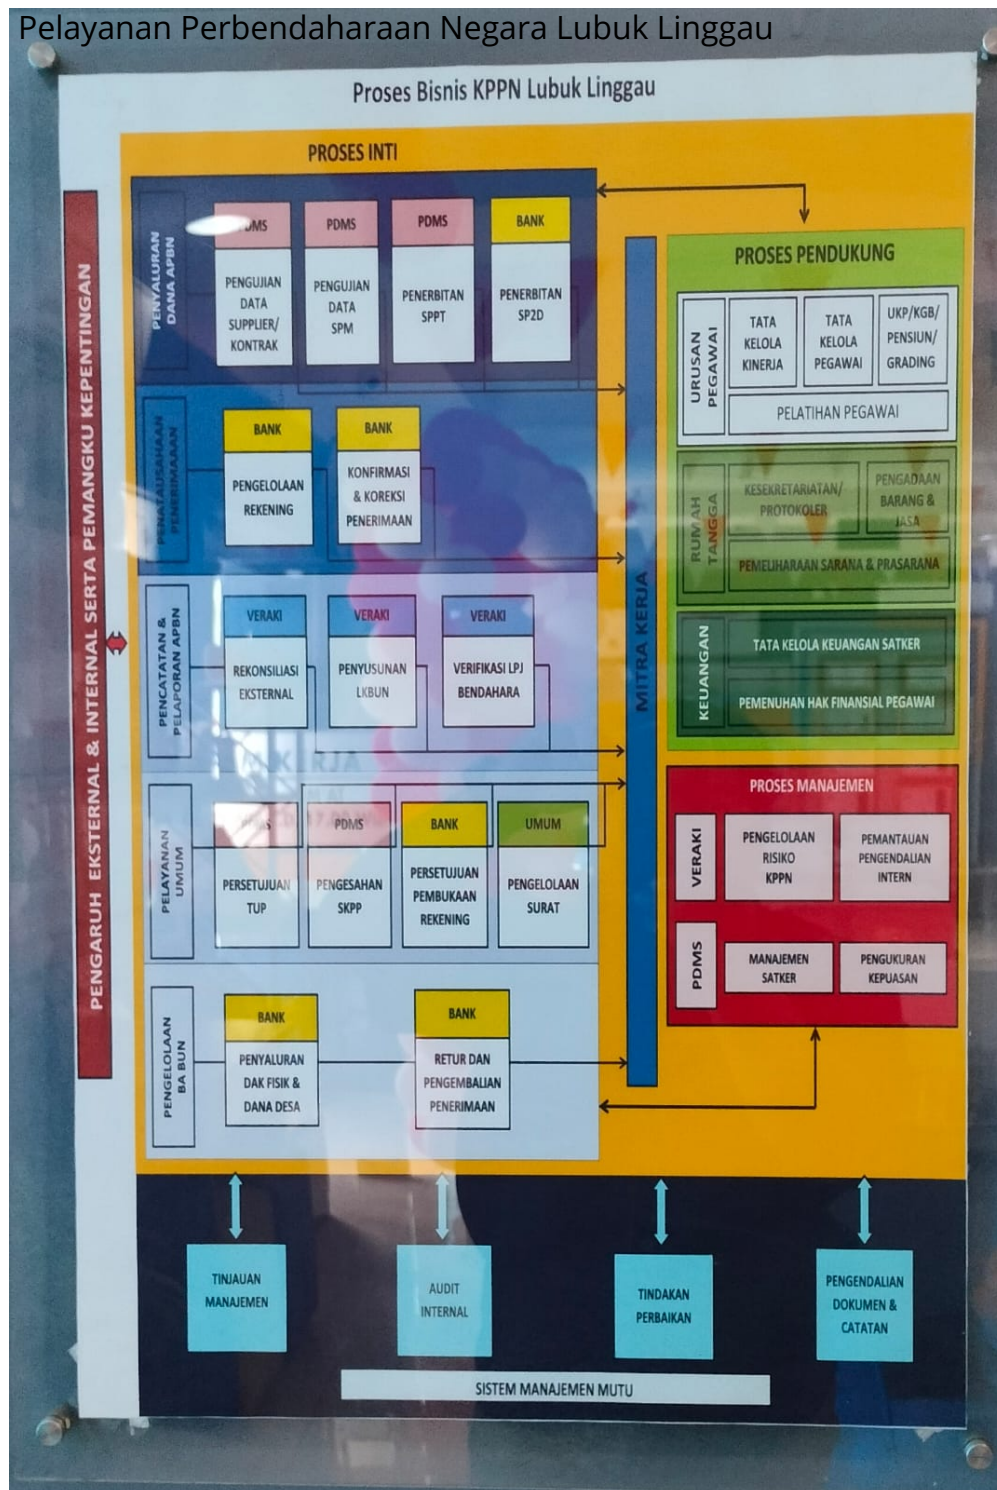

Kantor Pelayanan Perbendaharaan Negara Lubuk Linggau

Jalan Letkol Sukirno 31626 085162824894

<https://djob.kemenkeu.go.id/kppn/lubuklinggau/id/>

Kementerian Keuangan / Direktorat Jenderal Perbendaharaan / Kantor Wilayah

Direktorat Jenderal Perbendaharaan Provinsi Sumatera Selatan / Kantor

Pengesahan Surat Keterangan Penghentian Pembayaran (SKPP)

Pelayanan Perbendaharaan Negara Lubuk Linggau

No. SK :

Persyaratan

1. 1

Sistem, Mekanisme dan Prosedur

Kantor Pelayanan Perbendaharaan Negara Lubuk Linggau

Jalan Letkol Sukirno 31626 085162824894

<https://djpb.kemenkeu.go.id/kppn/lubuklinggau/id/>

Kementerian Keuangan / Direktorat Jenderal Perbendaharaan / Kantor Wilayah
Direktorat Jenderal Perbendaharaan Provinsi Sumatera Selatan / Kantor
Pelayanan Perbendaharaan Negara Lubuk Linggau