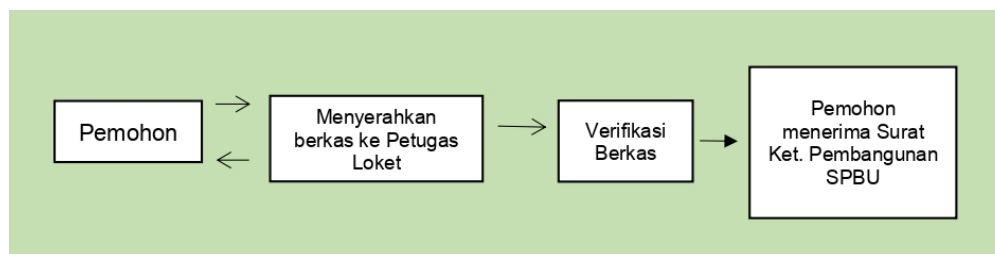

Kelurahan Helvetia Tengah

Jl. Matahari Raya No.158, Helvetia Tengah, Kec. Medan Helvetia, Kota Medan, Sumatera Utara 20124

Pemerintah Kota Medan / Pemerintah Kecamatan Medan Helvetia / Kelurahan Helvetia Tengah

Surat Keterangan Pembangunan SPBU

No. SK :

Persyaratan

1. Surat Permohonan dari dari perusahaan kepada kecamatan;
2. KTP Pemilik/ Pengurus (Surat Kuasa, jika dikuasakan pengurusannya);
3. Fotocopy SITU, SIUP, Sketsa Lokasi;
4. Surat Pengantar Kepala Lingkungan;
5. Surat Pengantar Kepala Lingkungan;
6. Surat Keterangan Lurah Tidak Silang Sengketa;
7. Surat Perjanjian Sewa Tanah;
8. Fotocopy pelunasan PBB tahun berjalan.

Sistem, Mekanisme dan Prosedur

1. Pemohon datang membawa persyaratan ke kantor Lurah
2. Pemohon menyerahkan berkas, apabila lengkap di proses/ tidak lengkap dikembalikan
3. Pemohon menerima Surat Keterangan Pembangunan SPBU

Waktu Penyelesaian

2 Hari

Apabila pimpinan berada ditempat

Biaya / Tarif

Tidak dipungut biaya