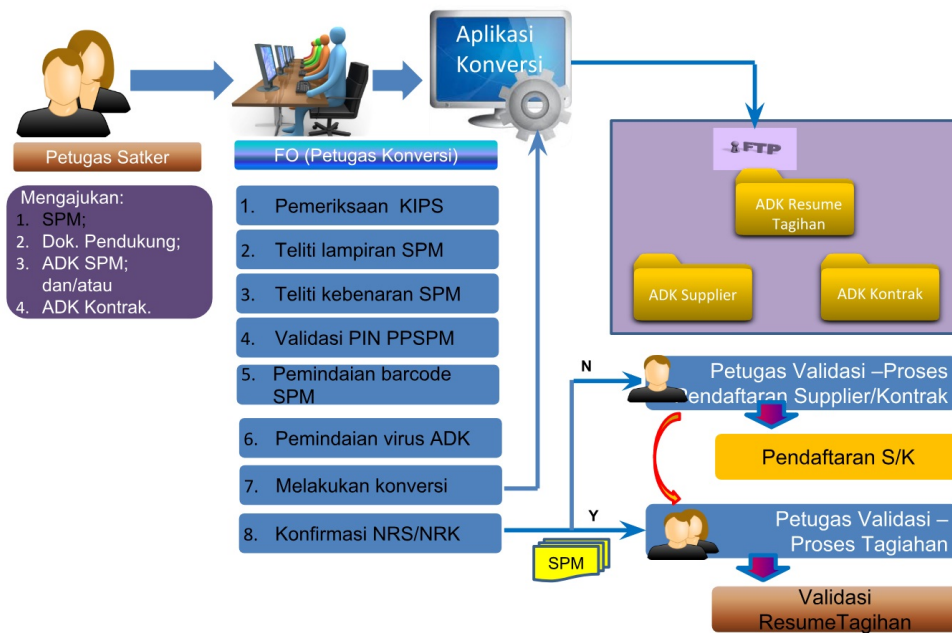

Penerbitan SP2D LS Non Gaji

Barat / Kantor Pelayanan Perbendaharaan Negara tipe A2 Karawang

No. SK :

Persyaratan

1. SPM yang Telah ditandatangani
2. SSP
3. Daftar Nominatif (Khusus LS Bendahara)

Sistem, Mekanisme dan Prosedur

Waktu Penyelesaian

1 Jam

Jangka waktu penyelesaian dihitung mulai dari petugas Front Office melakukan penginputan adk spm pada aplikasi span hingga disetujui oleh kepala seksi bank pada kppn

Biaya / Tarif