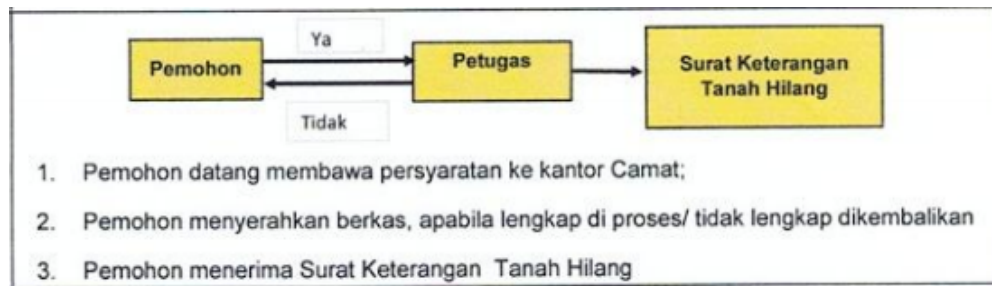

Kelurahan Lau Cih

Jl. Bunga Malem VII Kelurahan Lau Cih 20136 081376013700

<https://kellaucih.pemkomedan.go.id/>

Pemerintah Kota Medan / Pemerintah Kecamatan Medan Tuntungan /

Kelurahan Lau Cih

Surat Keterangan Tanah Hilang

No. SK : 000.8.3.2/49/SK/MTT/II/2024

Persyaratan

1. Fotocopy KTP pemohon
2. Fotocopy KK Pemohon
3. Fotocopy surat keterangan tanah yang lama
4. Surat pernyataan yang bersangkutan yang ditandatangani oleh saksi-saksi, jiran./tetangga, diketahui oleh Lurah memakai materai 10.000
5. Berita Acara Pengukuran Tanah yang diketahui oleh saksi-saksi, jiran/tetangga, diketahui oleh Lurah
6. Surat permohonan untuk memperoleh Surat Keterangan Tanah ditandatangani yang bersangkutan di atas materai 10.000
7. Surat hilang dari kepolisian
8. Pengumuman kehilangan/tercecer di media massa selama 3 (tiga) bulan berturut-turut

Sistem, Mekanisme dan Prosedur

Waktu Penyelesaian

72 Jam

72 jam sejak berkas diterima lengkap

Biaya / Tarif

Tidak dipungut biaya