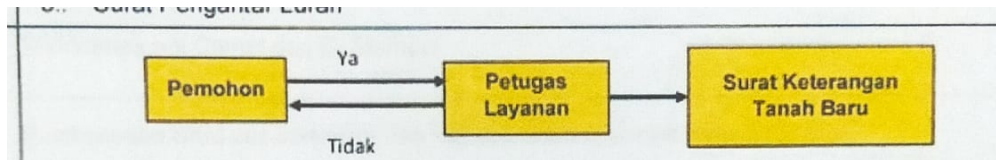

Kelurahan Baru Ladang Bambu

Jl. Bunga Pariama I Nomor : 74 Medan Tuntungan 20138

Pemerintah Kota Medan / Pemerintah Kecamatan Medan Tuntungan
/ Kelurahan Baru Ladang Bambu

Surat Keterangan Tanah Baru

No. SK : 000.8.3.2/49/SK/MTT/II/2024

Persyaratan

1. Fotocopy KTP Pemohon
2. Fotocopy Kartu Keluarga
3. Asli dan Fotocopy Surat Keterangan Tanah yang lama
4. Asli dan Fotocopy Surat Keterangan Tanah (baru) yang telah ditandatangani Lurah
5. Surat Pernyataan yang bersangkutan yang ditandatangani oleh saksi-saksi, jiran / tetangga, diketahui oleh Lurah memakai materai 10.000
6. Berita Acara Pengukuran Tanah yang diketahui oleh saksi-saksi, jiran / tetangga, diketahui oleh Lurah
7. Surat Pemohonan untuk memperoleh Surat Keterangan Tanah ditandatangani yang bersangkutan diatas materai 10.000
8. Surat Pengantar Lurah

Sistem, Mekanisme dan Prosedur

1. Pemohon datang membawa persyaratan ke kantor Camat
2. Pemohon menyerahkan berkas, apabila lengkap di proses / tidak lengkap dikembalikan
3. Pemohon menerima Surat Keterangan Tanah Baru

Waktu Penyelesaian

72 Jam

Sejak Berkas diterima lengkap dan apabila Lurah berada ditempat

Biaya / Tarif