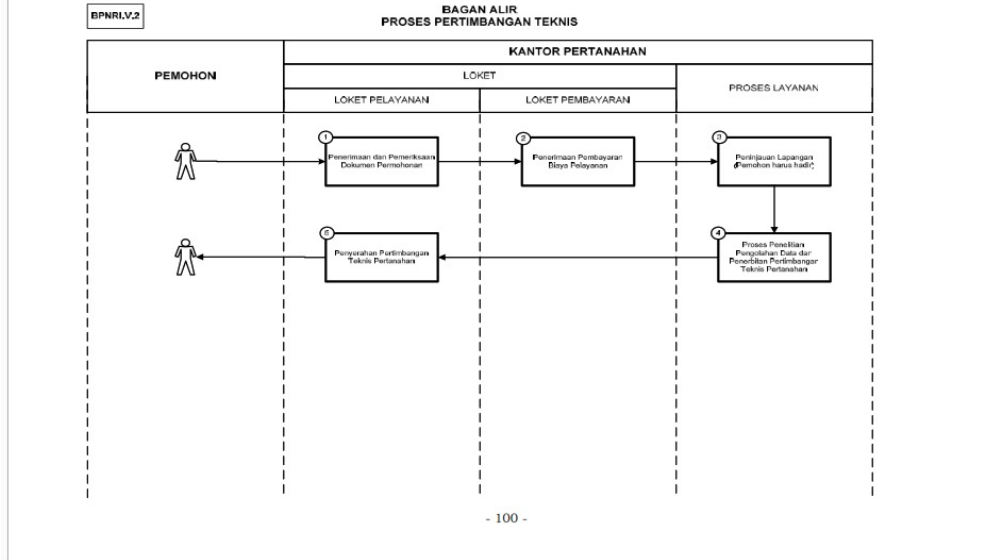

Kantor Pertanahan Kota Banjarbaru

Jalan Panglima Batur Timur Nomor 01 Kel. Loktabat Utara, Kec. Banjarbaru Utara, Kota Banjarbaru, Kalimantan Selatan 70714 081952546428

www.kantahkotabanjarbaru.com

Kementerian Agraria dan Tata Ruang/Badan Pertanahan Nasional / Sekretariat Jenderal / Kantor Wilayah BPN Provinsi Kalimantan Selatan / Kantor Pertanahan Kota Banjarbaru

Waktu Penyelesaian

14 Hari

Biaya / Tarif

Tidak dipungut biaya

Sesuai ketentuan Peraturan Pemerintah tentang jenis dan tarif atas jenis penerimaan negara bukan pajak yang berlaku pada Badan Pertanahan Nasional Republik Indonesia

Produk Pelayanan

1. Risalah dan Peta

Pengaduan Layanan