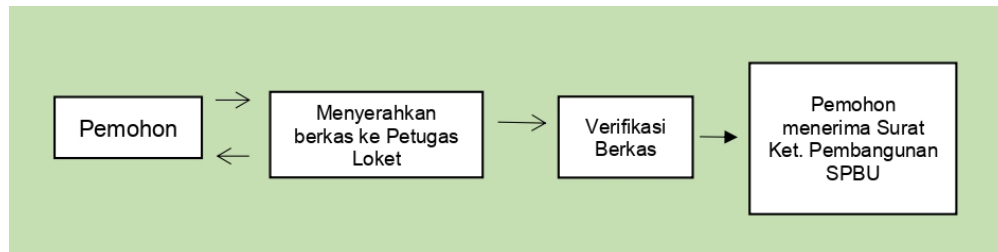

Kelurahan Dwi Kora

Jl. Setia Luhur No.97A, Dwi Kora, Kec. Medan Helvetia, Kota Medan, Sumatera Utara 20123

Pemerintah Kota Medan / Pemerintah Kecamatan Medan Helvetia / Kelurahan Dwi Kora

Surat Keterangan Pembangunan SPBU

No. SK :

Persyaratan

1. Surat Permohonan dari dari perusahaan kepada kecamatan;
2. KTP Pemilik/ Pengurus (Surat Kuasa, jika dikuasakan pengurusannya);
3. Fotocopy SITU, SIUP, Sketsa Lokasi;
4. Surat Pengantar Kepala Lingkungan;
5. Surat Pengantar Kepala Lingkungan;
6. Surat Keterangan Lurah Tidak Silang Sengketa;
7. Surat Perjanjian Sewa Tanah;
8. Fotocopy pelunasan PBB tahun berjalan.

Sistem, Mekanisme dan Prosedur

1. Pemohon datang membawa persyaratan ke kantor Camat;
2. Pemohon menyerahkan berkas, apabila lengkap di proses/ tidak lengkap dikembalikan
3. Pemohon menerima Surat Keterangan Pembangunan SPBU

Waktu Penyelesaian

2 Hari

Apabila pimpinan berada ditempat

Biaya / Tarif

Tidak dipungut biaya