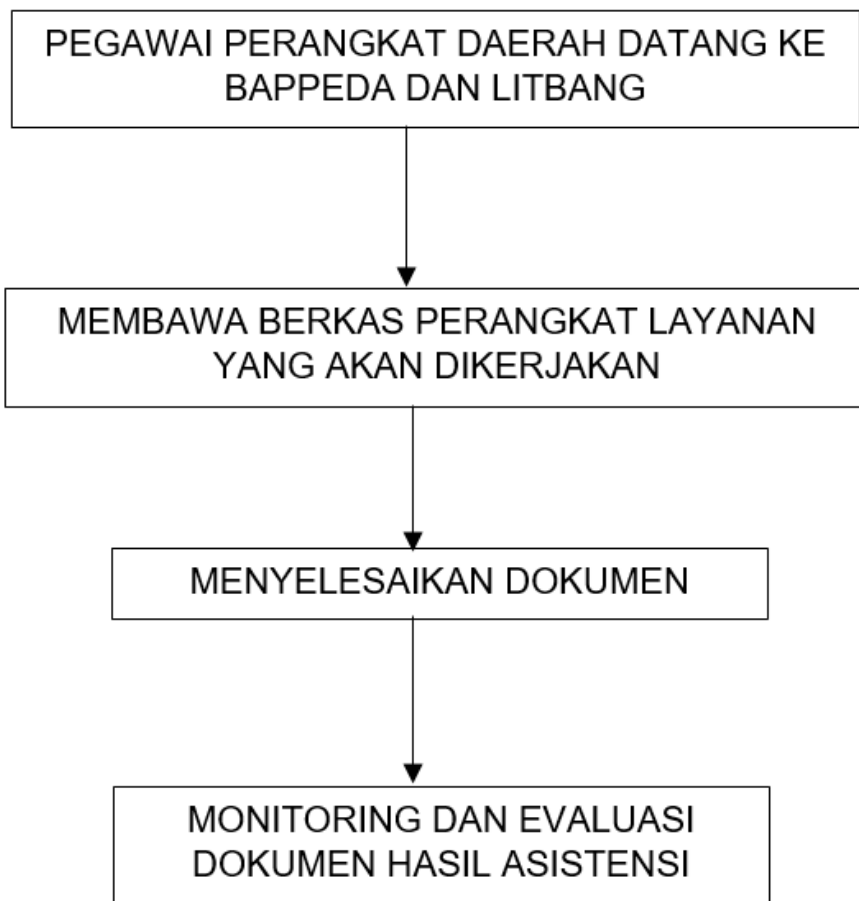

Badan Perencanaan Pembangunan Daerah dan Penelitian Pembangunan

Jl. Lintas Sumatera KM.07 Kotabaru Selatan Kecamatan Martapura Kabupaten
OKU Timur 32315 0813101566325
bappedalitbang.okutimurkab.go.id

Koordinasi Inovasi Daerah

Pemerintah Kab. Ogan Komering Ulu Timur / Badan Perencanaan
Pembangunan Daerah dan Penelitian Pembangunan

No. SK :

Persyaratan

1. membawa Laptop

Sistem, Mekanisme dan Prosedur

Waktu Penyelesaian

1 Hari