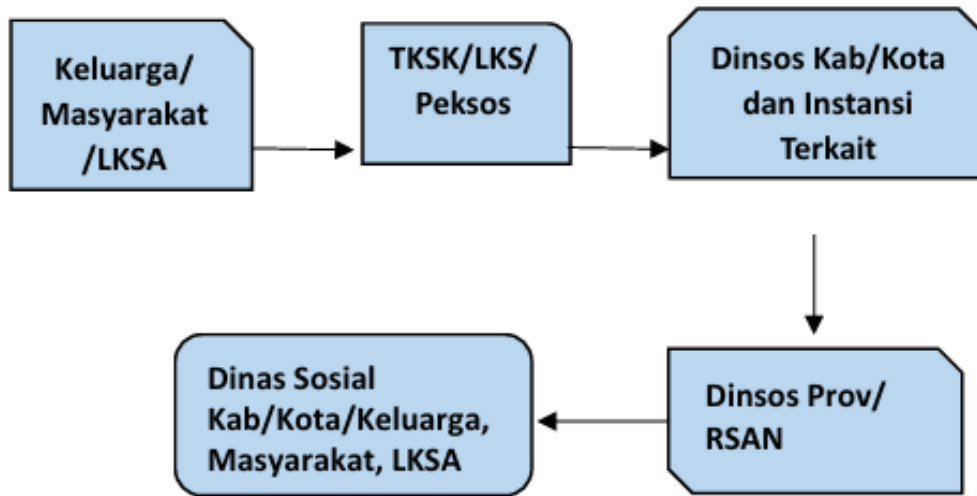

Dinas Sosial Aceh

Jalan Sultan Iskandar Muda No. 49, Kampung Baru, Baiturrahman, Sukaramai, Kec.

Baiturrahman, Kota Banda Aceh, Aceh 23116 065144326

<https://dinsos.acehprov.go.id/>

Pemerintah Provinsi Aceh / Dinas Sosial Aceh

Rehabilitasi Sosial Anak Korban Tindak Kekerasan di dalam Panti

No. SK :

Persyaratan

- a. Sasaran Anak Korban Tindak Kekerasan yang terdapat pada 23 Kabupaten/Kota b. Mengalami kekerasan secara fisik dan/atau psikis baik dari keluarga atau lingkungannya c. Anak Berusia 0 s.d 18 Tahun bersedia untuk tinggal di asrama dan mendapat izin dari orangtua/ wali d. mendapatkan Rujukan/Rekomendasi dari Dinas Sosial Kab/Kota/DP3A, Kepolisian/Instansi terkait e. Dilengkapi dengan Laporan Sosial (Lapsos) Dari Tenaga Kesejahteraan Sosial Kecamatan (TKSK)/Pekerja Sosial (Peksos) profesional sertifikasi f. Dilengkapi Dokumen seperti KK, KIA, Pas Photo, Akte Kelahiran, Surat Keterangan Kesehatan, BPJS, Surat Keterangan Terlantar dari Kepala Desa (Geuchik)

Sistem, Mekanisme dan Prosedur

Waktu Penyelesaian

12 Bulan

Di sesuaikan dengan permasalahan Klien/Anak yang di bina untuk di rehabilitasi pada UPTD Panti Sosial Anak Aneuk Nanggroe dengan rekomendasi petugas pelayanan