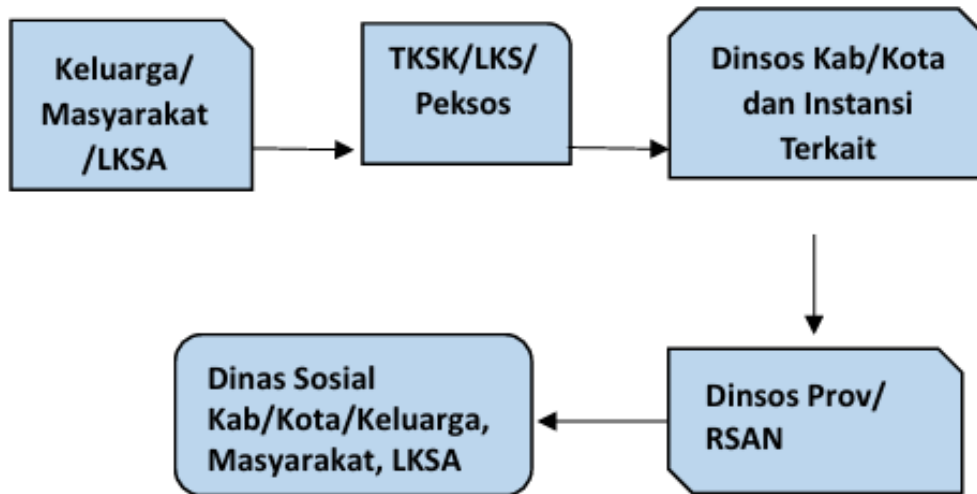

Dinas Sosial Aceh

Jalan Sultan Iskandar Muda No. 49, Kampung Baru, Baiturrahman, Sukaramai, Kec.

Baiturrahman, Kota Banda Aceh, Aceh 23116 065144326

<https://dinsos.acehprov.go.id/>

Pemerintah Provinsi Aceh / Dinas Sosial Aceh

Rehabilitasi Sosial Anak Korban Tindak Kekerasan di dalam Panti

No. SK :

Persyaratan

- a. Sasaran Anak Korban Tindak Kekerasan yang terdapat pada 23 Kabupaten/Kota b. Mengalami kekerasan secara fisik dan/atau psikis baik dari keluarga atau lingkungannya c. Anak Berusia 0 s.d 18 Tahun bersedia untuk tinggal di asrama dan mendapat izin dari orangtua/ wali d. mendapatkan Rujukan/Rekomendasi dari Dinas Sosial Kab/Kota/DP3A, Kepolisian/Instansi terkait e. Dilengkapi dengan Laporan Sosial (Lapsos) Dari Tenaga Kesejahteraan Sosial Kecamatan (TKSK)/Pekerja Sosial (Peksos) profesional sertifikasi f. Dilengkapi Dokumen seperti KK, KIA, Pas Photo, Akte Kelahiran, Surat Keterangan Kesehatan, BPJS, Surat Keterangan Terlantar dari Kepala Desa (Geuchik)

Sistem, Mekanisme dan Prosedur

Waktu Penyelesaian

12 Bulan

Di sesuaikan dengan permasalahan Klien/Anak yang di bina untuk di rehabilitasi pada UPTD Panti Sosial Anak Aneuk Nanggroe dengan rekomendasi petugas pelayanan