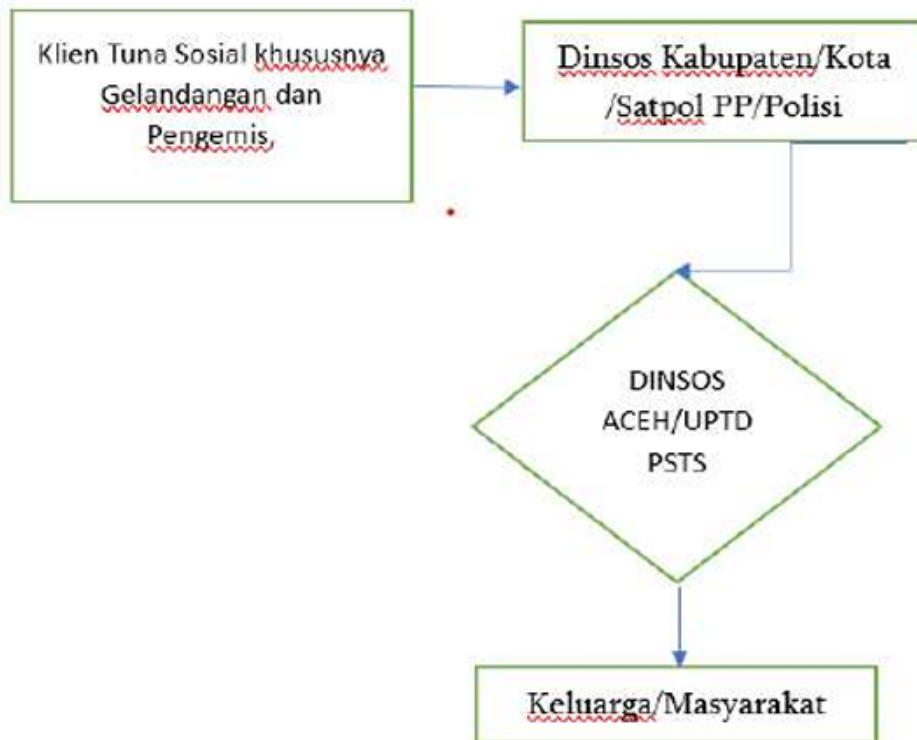

Dinas Sosial Aceh

Jalan Sultan Iskandar Muda No. 49, Kampung Baru, Baiturrahman, Sukaramai, Kec.

Baiturrahman, Kota Banda Aceh, Aceh 23116 065144326

<https://dinsos.acehprov.go.id/>

Pemerintah Provinsi Aceh / Dinas Sosial Aceh

Rehabilitasi Sosial Gelandangan dan Pengemis di dalam Panti

No. SK :

Persyaratan

1. Penyandang Gelandangan Pengemis yang ada di 23 kab/kota di Aceh, dengan persyaratan; 1. Hidup Menggelandang dan Mengemis. 2. Meminta-minta di jalan, dirumah, dipasar dll. 3. Berusia 18-60 Tahun. 4. Tidak ada lagi perseorangan, keluarga dan masyarakat yang mengurus. 5. rentan mengalami tindak kekerasan dari lingkungannya; dan/atau 6. masih memiliki keluarga tetapi berpotensi mengalami tindak kekerasan, perlakuan salah, eksploitasi, dan penelantaran; 7. Direkomendasi oleh Dinas Sosial Kab/Kota, Pekerja Sosial, Satpol PP dan Polisi. 8. Dokumen calon klien yaitu, KK, KTP, Pas Photo, Surat Keterangan Kesehatan, Surat Keterangan dari Keucik.

Sistem, Mekanisme dan Prosedur

Waktu Penyelesaian

Dinas Sosial Aceh

Jalan Sultan Iskandar Muda No. 49, Kampung Baru, Baiturrahman, Sukaramai, Kec.

Baiturrahman, Kota Banda Aceh, Aceh 23116 065144326

<https://dinsos.acehprov.go.id/>

Produk Pelayanan

1. - Pendidikan Agama Islam (akhlak, etika/moral) - Pendidikan Kedisiplinan - Pelatihan Keterampilan - Pendidikan Kebersihan - Bimbingan Sosial dan Mental - Perubahan Prilaku - Senam Pagi, Olahraga dan - Permainan.