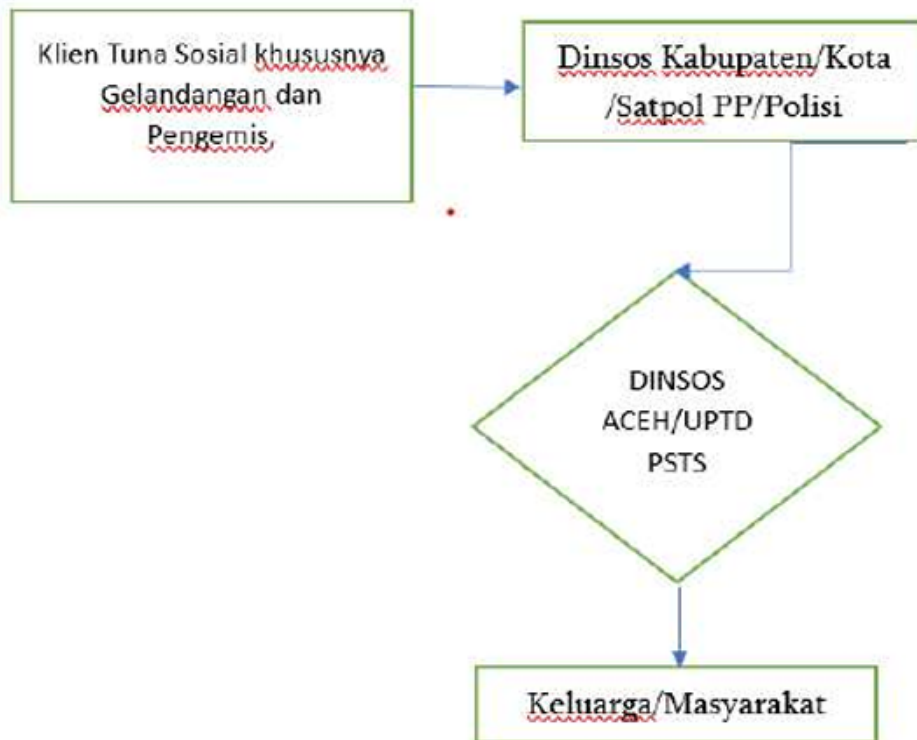

Dinas Sosial Aceh

Jalan Sultan Iskandar Muda No. 49, Kampung Baru, Baiturrahman, Sukaramai, Kec.

Baiturrahman, Kota Banda Aceh, Aceh 23116 065144326

<https://dinsos.acehprov.go.id/>

Pemerintah Provinsi Aceh / Dinas Sosial Aceh

Rehabilitasi Sosial Gelandangan dan Pengemis di dalam Panti

No. SK :

Persyaratan

1. Penyandang Gelandangan Pengemis yang ada di 23 kab/kota di Aceh, dengan persyaratan; 1. Hidup Menggelandang dan Mengemis. 2. Meminta-minta di jalan, dirumah, dipasar dll. 3. Berusia 18-60 Tahun. 4. Tidak ada lagi perseorangan, keluarga dan masyarakat yang mengurus. 5. rentan mengalami tindak kekerasan dari lingkungannya; dan/atau 6. masih memiliki keluarga tetapi berpotensi mengalami tindak kekerasan, perlakuan salah, eksploitasi, dan penelantaran; 7. Direkomendasi oleh Dinas Sosial Kab/Kota, Pekerja Sosial, Satpol PP dan Polisi. 8. Dokumen calon klien yaitu, KK, KTP, Pas Photo, Surat Keterangan Kesehatan, Surat Keterangan dari Keucik.

Sistem, Mekanisme dan Prosedur

Waktu Penyelesaian