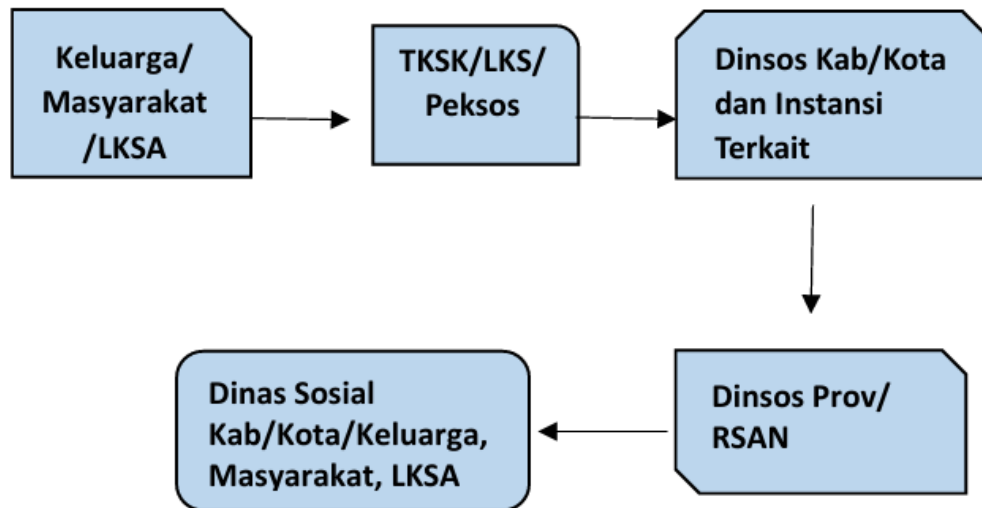

Dinas Sosial Aceh

Jalan Sultan Iskandar Muda No. 49, Kampung Baru, Baiturrahman, Sukaramai, Kec.

Baiturrahman, Kota Banda Aceh, Aceh 23116 065144326

<https://dinsos.acehprov.go.id/>

Pemerintah Provinsi Aceh / Dinas Sosial Aceh

Rehabilitas Sosial Anak Disabilitas Dalam Panti

No. SK :

Persyaratan

1. Sasaran Anak Disabilitas terlantar, yang terdapat pada 23 Kabupaten/Kota b. Anak Disabilitas yang mengalami keterbatasan sensorik, fisik, intelektual, mental yang terlantar c. Anak Berusia 0 s.d 18 Tahun belum berumah tangga bersedia untuk tinggal di asrama dan mendapat izin dari orangtua/ wali d. mendapatkan Rujukan/Rekomendasi dari Dinas Sosial Kab/Kota, Kepolisian/Instansi terkait e. Dilengkapi dengan Laporan Sosial (Lapsos) Dari Tenaga Kesejahteraan Sosial Kecamatan (TKSK)/Pekerja Sosial (Peksos) profesional sertifikasi f. Dilengkapi dokumen seperti KK, KIA, Pas Photo, Akte Kelahiran, Surat Keterangan Kesehatan, BPJS, Surat Keterangan Terlantar dari Kepala Desa (Geuchik)

Sistem, Mekanisme dan Prosedur

Waktu Penyelesaian

12 Bulan

Di sesuaikan dengan permasalahan Klien/Anak disabilitas yang di bina untuk di rehabilitasi pada UPTD Panti Sosial Anak terlantar aneuk nangroe dengan rekomendasi petugas pelayanan .