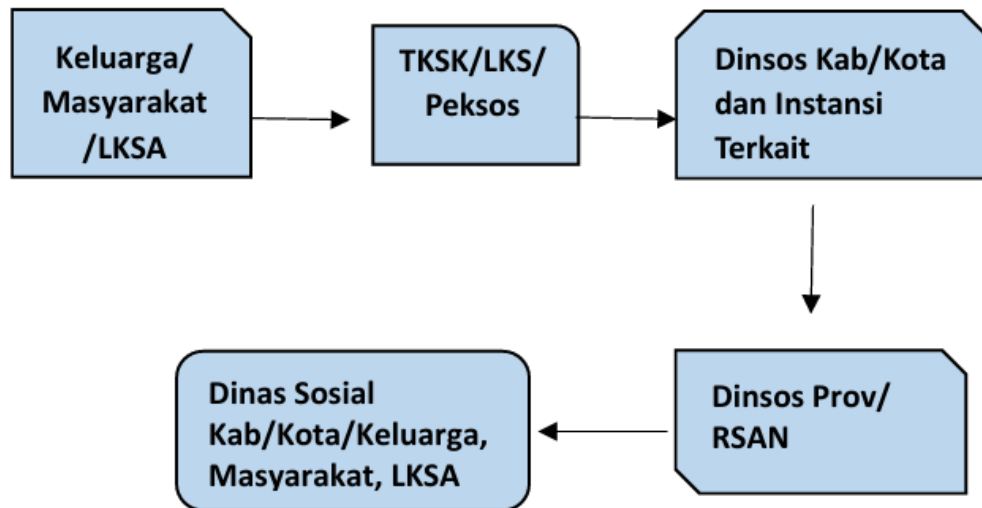

Dinas Sosial Aceh

Jalan Sultan Iskandar Muda No. 49, Kampung Baru, Baiturrahman, Sukaramai, Kec.

Baiturrahman, Kota Banda Aceh, Aceh 23116 065144326

<https://dinsos.acehprov.go.id/>

Pemerintah Provinsi Aceh / Dinas Sosial Aceh

Rehabilitas Sosial Anak Disabilitas Dalam Panti

No. SK :

Persyaratan

1. Sasaran Anak Disabilitas terlantar, yang terdapat pada 23 Kabupaten/Kota b. Anak Disabilitas yang mengalami keterbatasan sensorik, fisik, intelektual, mental yang terlantar c. Anak Berusia 0 s.d 18 Tahun belum berumah tangga bersedia untuk tinggal di asrama dan mendapat izin dari orangtua/ wali d. mendapatkan Rujukan/Rekomendasi dari Dinas Sosial Kab/Kota, Kepolisian/Instansi terkait e. Dilengkapi dengan Laporan Sosial (Lapsos) Dari Tenaga Kesejahteraan Sosial Kecamatan (TKSK)/Pekerja Sosial (Peksos) profesional sertifikasi f. Dilengkapi dokumen seperti KK, KIA, Pas Photo, Akte Kelahiran, Surat Keterangan Kesehatan, BPJS, Surat Keterangan Terlantar dari Kepala Desa (Geuchik)

Sistem, Mekanisme dan Prosedur

Waktu Penyelesaian

12 Bulan

Di sesuaikan dengan permasalahan Klien/Anak disabilitas yang di bina untuk di rehabilitasi pada UPTD Panti Sosial Anak terlantar aneuk nanggroe dengan rekomendasi petugas pelayanan .