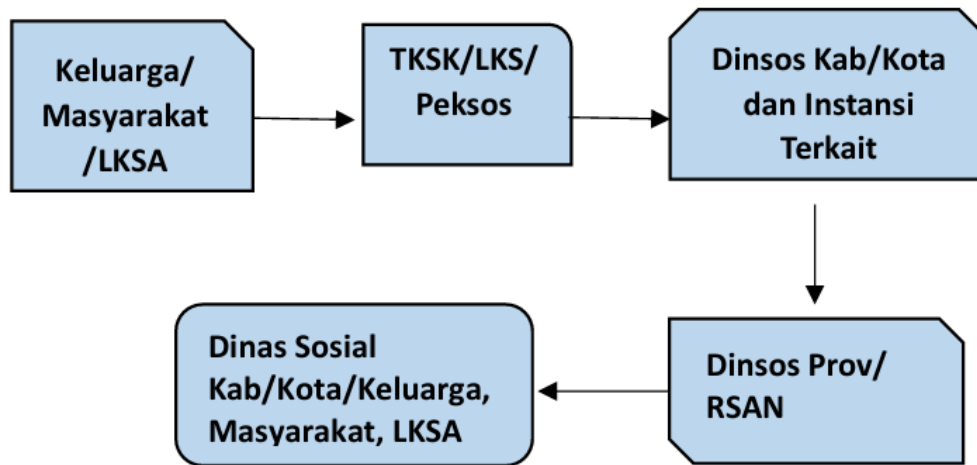

Dinas Sosial Aceh

Jalan Sultan Iskandar Muda No. 49, Kampung Baru, Baiturrahman, Sukaramai, Kec.

Baiturrahman, Kota Banda Aceh, Aceh 23116 065144326

<https://dinsos.acehprov.go.id/>

Pemerintah Provinsi Aceh / Dinas Sosial Aceh

Rehabilitasi Sosial Anak Terlantar di Dalam Panti

No. SK :

Persyaratan

- a. Sasaran Anak terlantar yang terdapat pada 23 Kabupaten/Kota b. Mengalami ketelantaran Sosial baik secara fisik, mental, spiritual maupun sosial. c. Anak Berusia 0 s.d 18 Tahun belum berumah tangga bersedia untuk tinggal di asrama dan mendapat izin dari orangtua/ wali d. mendapatkan Rujukan/Rekomendasi dari Dinas Sosial Kab/Kota/DP3A, Kepolisian/Instansi terkait e. Dilengkapi dengan Laporan Sosial (Lapsos) Dari Tenaga Kesejahteraan Sosial Kecamatan (TKSK)/Pekerja Sosial (Peksos) profesional sertifikasi f. Dilengkapi Dokumen seperti KK, KIA, Pas Photo, Akte Kelahiran, Surat Keterangan Kesehatan, BPJS, Surat Keterangan Terlantar dari Kepala Desa (Geuchik)

Sistem, Mekanisme dan Prosedur

Waktu Penyelesaian

12 Bulan

Di sesuaikan dengan permasalahan Klien/Anak yang di bina untuk di rehabilitasi pada UPTD Panti Sosial Anak Aneuk Nanggroe dengan rekomendasi petugas pelayanan