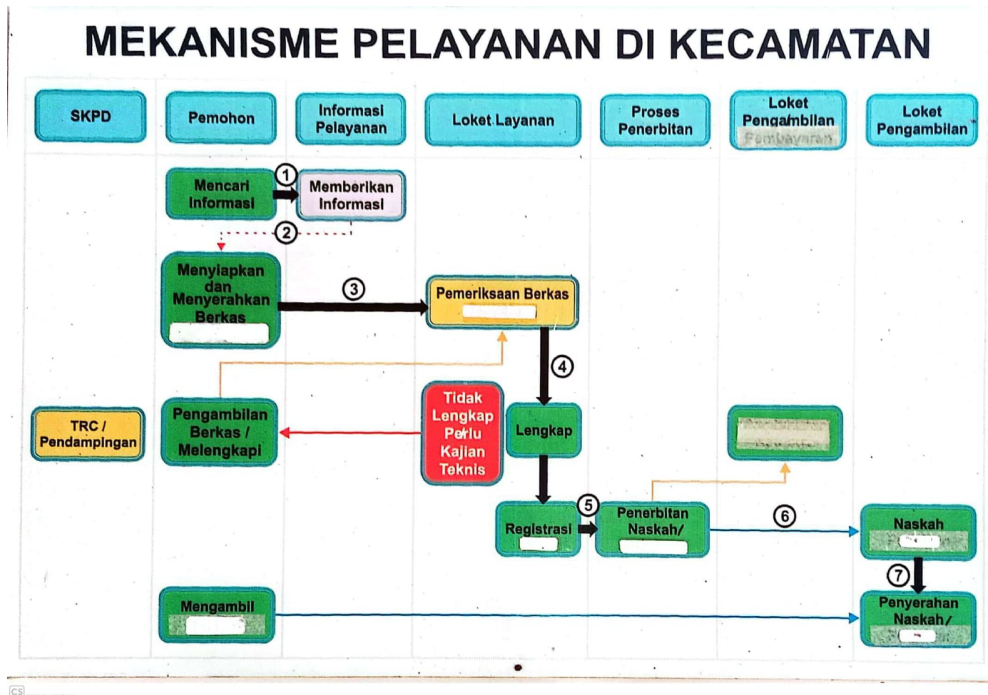

Kecamatan Tulakan

Jl. Raya Tulakan Noneng, Bungur Kec. Tulakan, Kab. Pacitan Jawa Timur 63571
082132706274

-

Pemerintah Kab. Pacitan / Kecamatan Tulakan

Standar Pelayanan Surat Keterangan Pindah Datang Antar Kabupaten/Provinsi

No. SK : 470/02.A/KPTS/408.70/2024

Persyaratan

1. Membawa Foto copy KK
2. Membawa Foto copy KTP
3. Membawa Surat Keterangan Pindah Tempat Antar Propinsi dari Dinas Kependudukan Daerah Asal
4. Membawa Adminduk F.1-36 dari Daerah Asal
5. Membawa Biodata Penduduk Warga Negara Indonesia dari Dinas Kependudukan Daerah Asal

Sistem, Mekanisme dan Prosedur

Kecamatan Tulakan

Jl. Raya Tulakan Noneng, Bungur Kec. Tulakan, Kab. Pacitan Jawa Timur 63571

082132706274

Pemerintah Kab. Pacitan / Kecamatan Tulakan

1. Pemohon datang mengambil nomor antrian
2. Pemohon mengajukan berkas kepada petugas
3. Petugas meneliti kelengkapan berkas (jika berkas lengkap maka proses akan dilanjutkan, jika tidak lengkap maka berkas dikembalikan kepada pemohon untuk dilengkapi)
4. Petugas mencatat pada buku register SKPD antar kabupaten/propinsi
5. Petugas mengetik Surat Pengantar Pindah Datang dan disampaikan kepada Kasi Pelayanan untuk diverifikasi dan divalidasi (jika surat benar akan dimintakan tanda tangan. Jika salah dikembalikan kepada petugas untuk diperbaiki)
6. Kasi Pelayanan menandatangani SKPD
7. Petugas menyerahkan Surat Keterangan kepada Pemohon

Waktu Penyelesaian

15 Menit

15 Menit (apabila berkas lengkap dan pimpinan ada di tempat, kalau pimpinan dinas luar bisa ditinggal dan nanti dihubungi oleh petugas via telepon pemohon bila sudah ditanda tangani pimpinan)