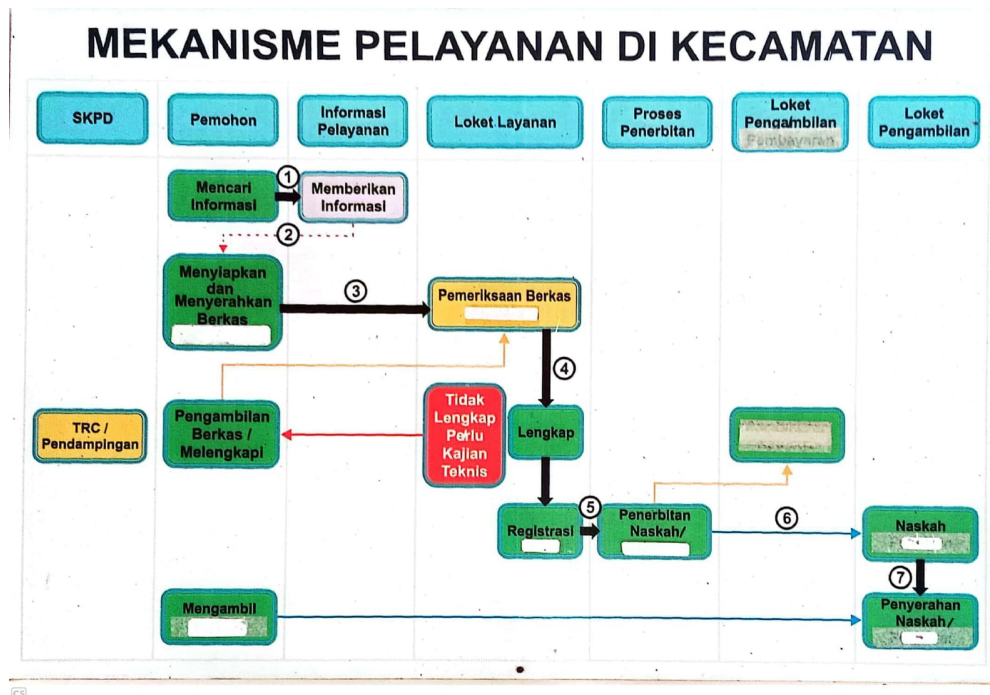

## Sistem, Mekanisme dan Prosedur

## Kecamatan Tulakan

Jl. Raya Tulakan Noneng, Bungur Kec. Tulakan, Kab. Pacitan Jawa Timur 63571

082132706274

Pemerintah Kab. Pacitan / Kecamatan Tulakan

1. Pemohon datang mengambil nomor antrian
2. Pemohon mengajukan berkas kepada petugas
3. Petugas meneliti kelengkapan berkas (Jika Berkas lengkap maka proses akan dilanjutkan, jika tidak lengkap maka berkas dikembalikan kepada pemohon untuk dilengkapi )
4. Petugas mencatat pada buku register IUM
5. Petugas membuat Surat Keterangan IUM dan menyampaikan kepada Kasi Pelayanan untuk diverifikasi dan divalidasi ( Jika Surat IUM sudah benar disampaikan kepada camat untuk ditandatangani , jika salah dikembalikan kepada petugas entry IUM untuk diperbaiki )
6. Petugas Pelayanan dan Kasi Pelayanan atau Kasi yang membidangi memberikan paraf
7. Camat menandatangani surat IUM
8. Petugas menyerahkan Surat Keterangan IUM kepada Pemohon