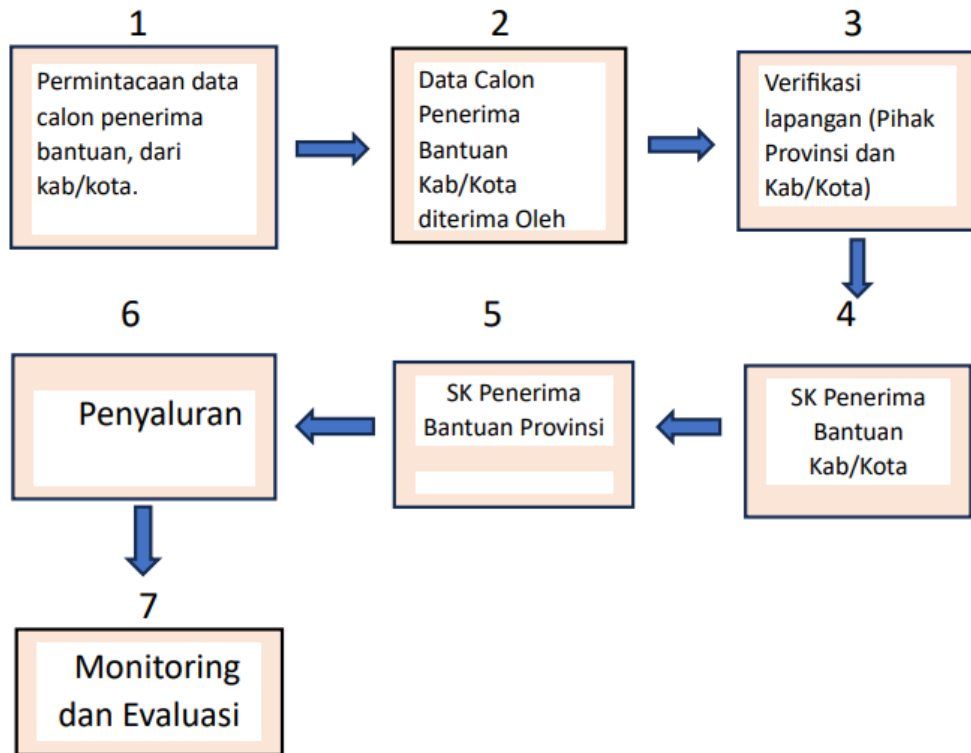

Pemberian Bantuan Sosial Untuk Keluarga Miskin dan Wanita Rawan Sosial Ekonomi (WRSE)

No. SK :

Persyaratan

1. Merupakan keluarga miskin dan WRSE yang berada dalam Data Terpadu Kesejahteraan Sosial (DTKS) atau yang telah diusulkan dalam DTKS serta memiliki surat keterangan miskin dari Keuchik yang diketahui oleh Dinas Sosial Kabupaten/Kota
2. WRSE adalah Perempuan yang menjadi tulang punggung ekonomi keluarga/ pencari nafkah utama.
3. Memiliki embrio usaha atau memiliki keterampilan sesuai bantuan yang tersedia.
4. Usia produktif belum berkategori Lanjut Usia.
5. Berstatus menikah/pernah menikah/dan atau belum berkeluarga namun menjadi tulang punggung keluarga.
6. Tidak memiliki penghasilan cukup untuk dapat memenuhi kebutuhan dasar.

Sistem, Mekanisme dan Prosedur

Dinas Sosial Aceh

Jalan Sultan Iskandar Muda No. 49, Kampung Baru, Baiturrahman, Sukaramai, Kec.

Baiturrahman, Kota Banda Aceh, Aceh 23116 065144326

<https://dinsos.acehprov.go.id/>

Pemerintah Provinsi Aceh / Dinas Sosial Aceh

Waktu Penyelesaian

4 Bulan

4 (Empat) bulan.

Biaya / Tarif

Tidak dipungut biaya

Produk Pelayanan

1. Usaha Ekonomi Produktif, antara lain: – Usaha Menjahit – Usaha Kuliner – Usaha Jualan Kios – Usaha Pertanian – Usaha Pertukangan – Usaha Bengkel – Usaha Pangkas