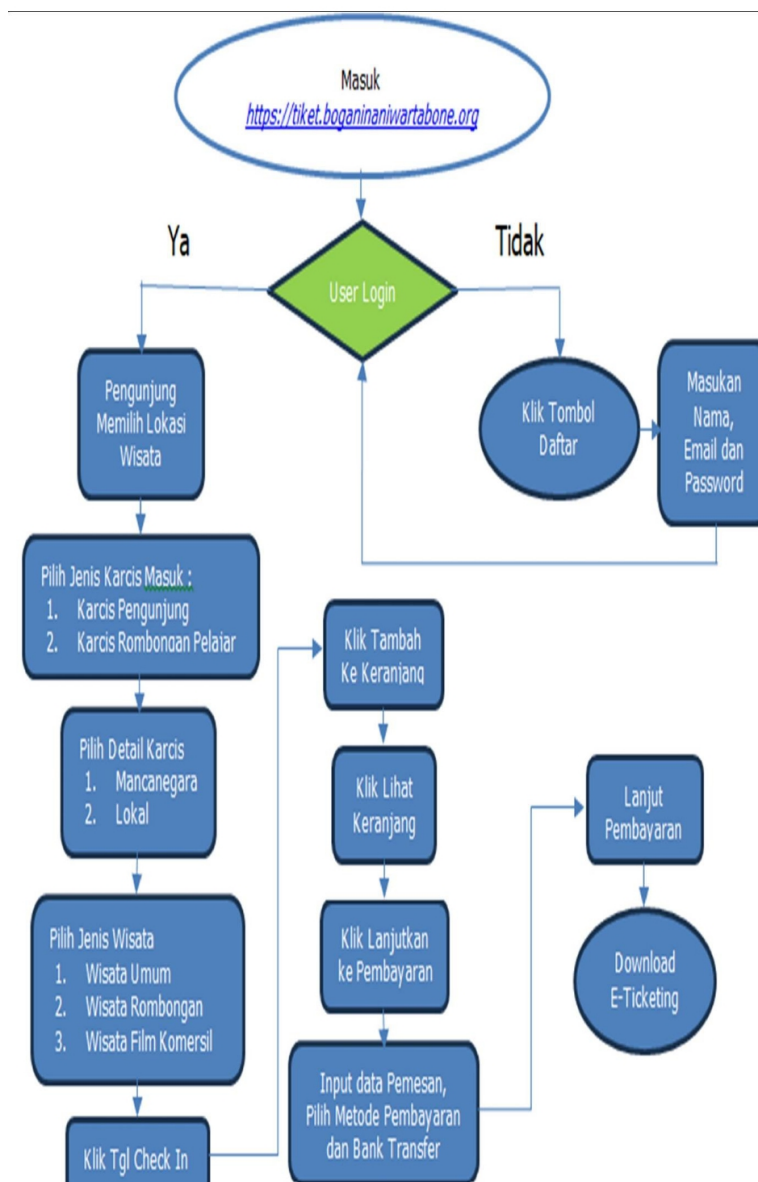

Balai Taman Nasional Bogani Nani Wartabone

JL. AKD. Mongkonai Barat, Kotamobagu, Sulawesi Utara 95716 085240191852

<http://www.boganinaniwartabone.org>

Kementerian Lingkungan Hidup dan Kehutanan Republik Indonesia / Direktorat Jenderal Konservasi Sumber Daya Alam dan Ekosistem / Balai Taman Nasional Bogani Nani Wartabone

1. Pengguna Layanan Ticketing Online (tamu) melakukan pencarian dengan Alamat : <https://tiket.boganinaniwartabone.org> a. Calon Pengunjung bisa melihat seluaruh Lokasi Wisata di Balai TN. Bogani Nani Wartabone melalui Alamat <https://tiket.boganinaniwartabone.org> b. Melakukan Login sebagai User c. Untuk menjadi User harus melakukan Pendaftaran User dengan Klik Daftar - Nama - Alamat Email - Password d. Setelah Login anda bisa malakukan Pemesanan Ticket e. Setelah pesan tiket lakukan proses pembayaran sesuai Kode Biling Setelah prose pembayaran maka lakukan Download E-Ticketing