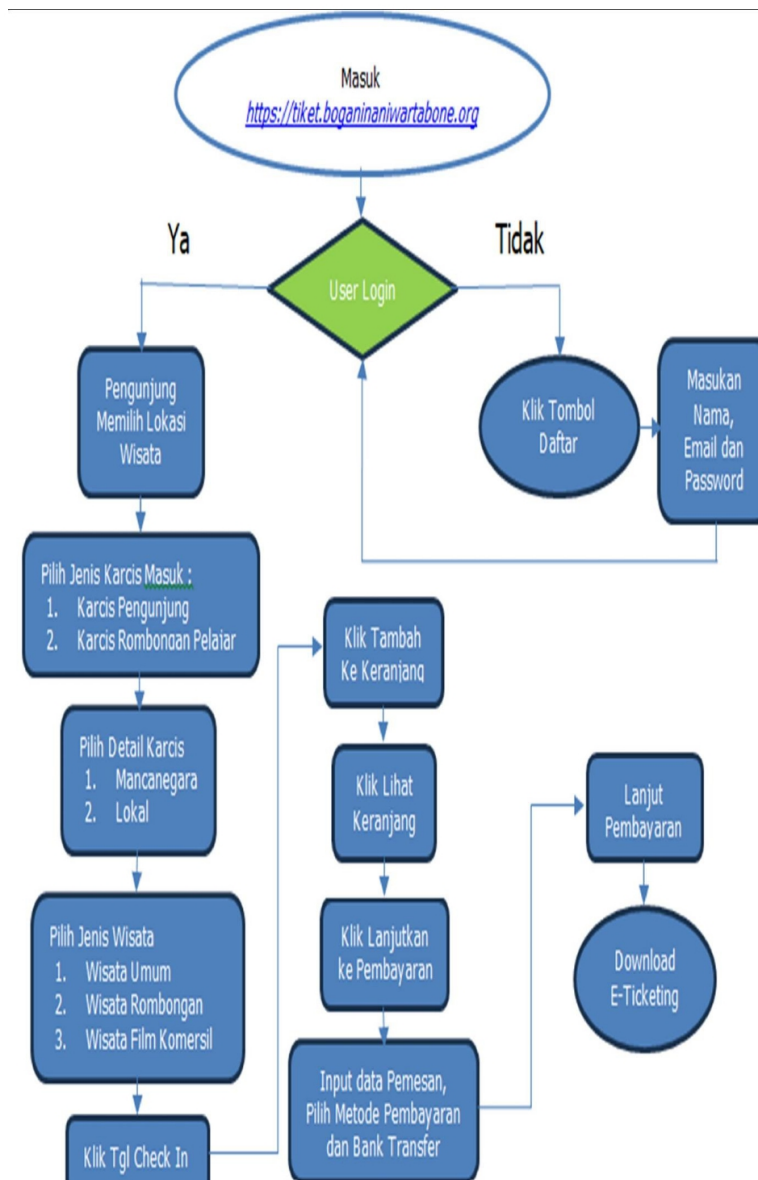

Balai Taman Nasional Bogani Nani Wartabone

JL. AKD. Mongkonai Barat, Kotamobagu, Sulawesi Utara 95716 085240191852

<http://www.boganinaniwartabone.org>

Kementerian Lingkungan Hidup dan Kehutanan Republik Indonesia / Direktorat Jenderal Konservasi Sumber Daya Alam dan Ekosistem / Balai Taman Nasional Bogani Nani Wartabone

1. Pengguna Layanan Ticketing Online (tamu) melakukan pencarian dengan Alamat : <https://tiket.boganinaniwartabone.org> a. Calon Pengunjung bisa melihat seluaruh Lokasi Wisata di Balai TN. Bogani Nani Wartabone melalui Alamat <https://tiket.boganinaniwartabone.org> b. Melakukan Login sebagai User c. Untuk menjadi User harus melakukan Pendaftaran User dengan Klik Daftar - Nama - Alamat Email - Password d. Setelah Login anda bisa malakukan Pemesanan Ticket e. Setelah pesan tiket lakukan proses pembayaran sesuai Kode Biling Setelah prose pembayaran maka lakukan Download E-Ticketing