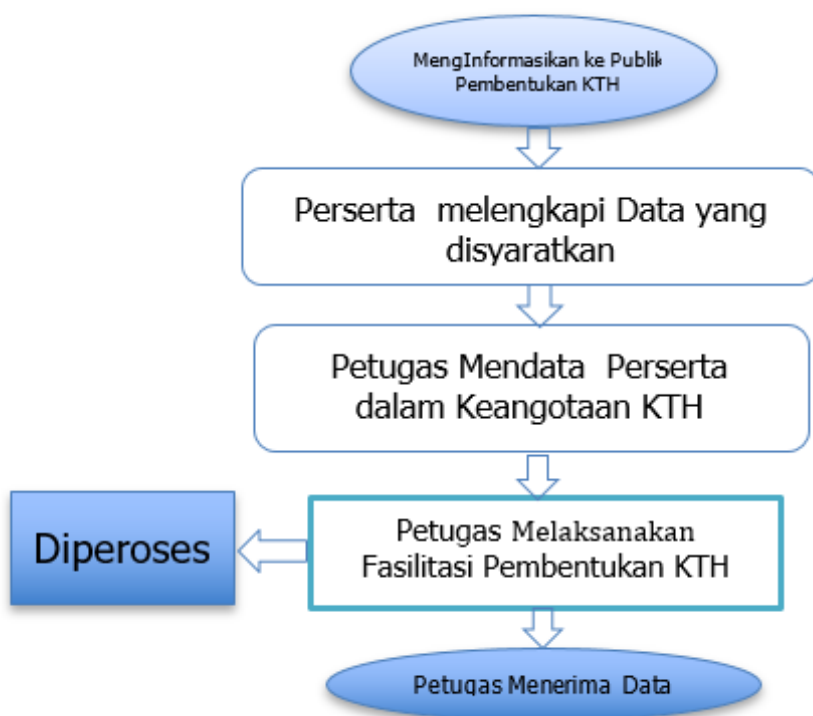

Kesatuan Pengelolaan Hutan Produksi Berau Barat

Jalan Pemuda No. 22 Tanjung Redeb - Berau Kode Pos 77311 77311 21047

<https://kphpberaubarat.kaltimprov.go.id/>

Pemerintah Provinsi Kalimantan Timur / Dinas Kehutanan / Kesatuan Pengelolaan Hutan Produksi Berau Barat

1. Masyarakat bermohon kepada UPTD Kesatuan Pengelolaan Hutan Produksi Berau Barat.
2. UPTD Kesatuan Pengelolaan Hutan Produksi Berau Barat menyiapkan Surat Perintah Tugas (SPT) kepada petugas yang ditunjuk.
3. Petugas UPTD Kesatuan Pengelolaan Hutan Produksi Berau Barat melaksanakan tugas fasilitasi pembentukan KTH.

Gambar : SISTEM MEKANISME DAN PROSEDURE

Waktu Penyelesaian

2 Hari

Biaya / Tarif

Tidak dipungut biaya

Produk Pelayanan

1. Berita Acara Pembentukan KTH, Rekomendasi Registrasi KTH dan AD/ART KTH.

Pengaduan Layanan