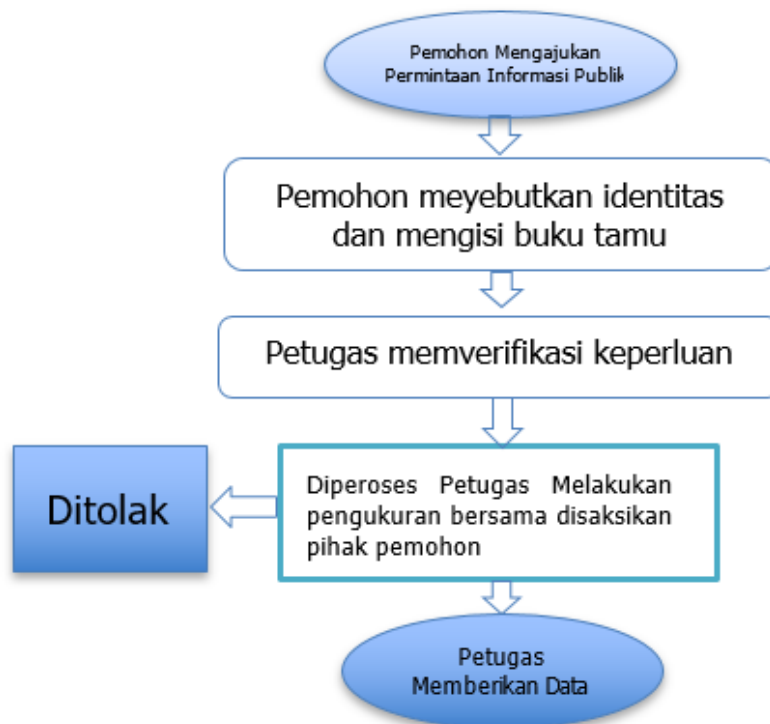

Kesatuan Pengelolaan Hutan Produksi Berau Barat

Jalan Pemuda No. 22 Tanjung Redeb - Berau Kode Pos 77311 77311 21047

<https://kphpberaubarat.kaltimprov.go.id/>

Pemerintah Provinsi Kalimantan Timur / Dinas Kehutanan / Kesatuan Pengelolaan Hutan Produksi Berau Barat

1. Instansi bermohon kepada UPTD Kesatuan Pengelolaan Hutan Produksi Berau Barat.
2. UPTD Kesatuan Pengelolaan Hutan Produksi Berau Barat menyiapkan Surat Perintah Tugas (SPT) kepada petugas yang ditunjuk.
3. Petugas UPTD Kesatuan Pengelolaan Hutan Produksi Berau Barat melakukan pengukuran bersama disaksikan pihak pemohon.

Gambar : SISTEM MEKANISME DAN PROSEDURE

Waktu Penyelesaian

1 Hari

Biaya / Tarif

Tidak dipungut biaya

Produk Pelayanan

1. Berita Acara Pengukuran Kayu

Pengaduan Layanan