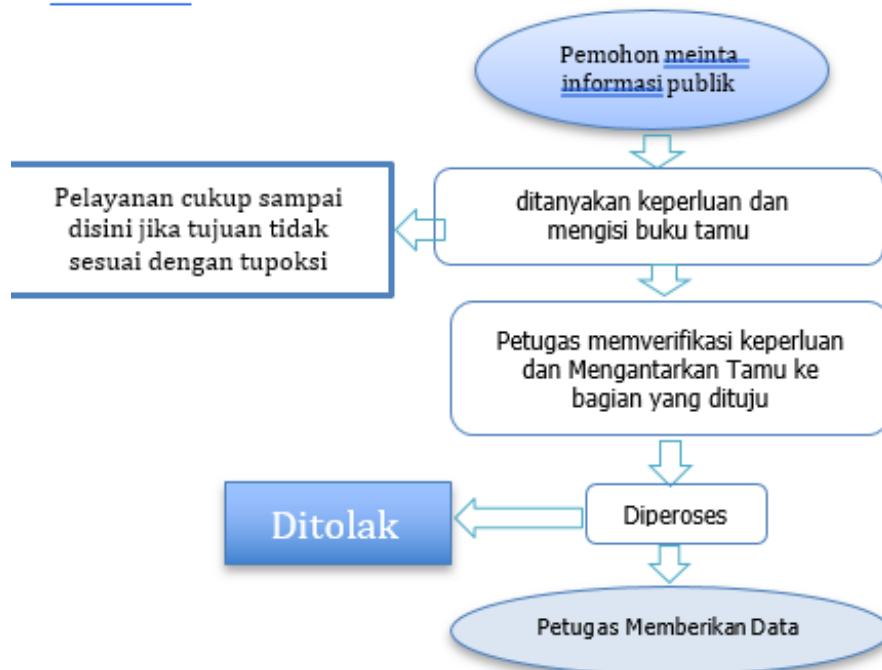

Kesatuan Pengelolaan Hutan Produksi Berau Barat

Jalan Pemuda No. 22 Tanjung Redeb - Berau Kode Pos 77311 77311 21047

<https://kphpberaubarat.kaltimprov.go.id/>

Pemerintah Provinsi Kalimantan Timur / Dinas Kehutanan / Kesatuan Pengelolaan Hutan Produksi Berau Barat

1. Petugas menanyakan maksud kedatangan tamu dan keperluannya.
2. Petugas melakukan pencatatan pada buku agenda tamu serta memeriksa
3. kartu identitas tamu.
4. Petugas mempersilahkan tamu menunggu pada ruangan pelayanan atau ruang penerima tamu.
5. Petugas menyampaikan informasi terhadap maksud dan tujuan tamu kepada Aparat atau Pegawai yang ingin ditemui.
6. Aparat atau Pegawai menemui tamu di ruang pelayanan.

Gambar : SISTEM MEKANISME DAN PROSEDURE

Waktu Penyelesaian

1 Jam

Disesuaikan dengan keperluan

Biaya / Tarif

Tidak dipungut biaya

Produk Pelayanan