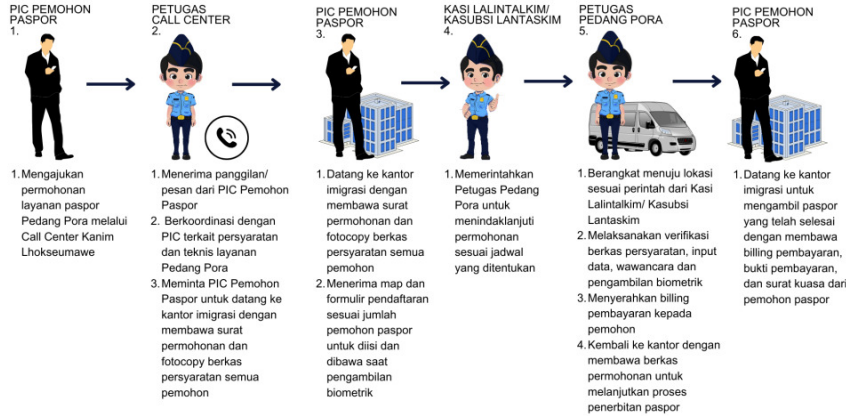

PEDANG PORA (Petugas Datang Melayani Paspor Anda)
WILAYAH KEMENTERIAN HUKUM DAN HAK ASASI MANUSIA / ACEH / Kantor Imigrasi Kelas II TPI

No. SK : W.1.IMI.Lhokseumawe.01.01

Persyaratan

1. KTP Elektronik
2. Kartu Keluarga
3. Akte Lahir/Ijazah/Buku Nikah
4. KTP Elektronik
5. Paspor Lama
6. KTP Orang Tua
7. Kartu Keluarga
8. Akte Lahir Anak
9. Buku Nikah Orang Tua
10. Paspor Orang Tua / Pendamping

Sistem, Mekanisme dan Prosedur

Kantor Imigrasi Kelas II TPI Lhokseumawe

Jl. Pelabuhan No.5, Kampung Jawa Lama, Banda Sakti, Kota Lhokseumawe, Aceh 24355

081262059994

kanimlhokseumawe.kemenkumham.go.id

Kementerian Hukum dan Hak Asasi Manusia / Sekretariat Jenderal / KANTOR

WILAYAH KEMENTERIAN HUKUM DAN HAM RI ACEH / Kantor Imigrasi Kelas II TPI

Lhokseumawe

SOP PETUGAS DATANG MELAYANI PASPOR ANDA (PEDANG PORA)

NOMOR: W.1.IMI.IMI.2-GR.01.01-2489 TAHUN 2023

KANTOR IMIGRASI KELAS II TPI LHOEKSEUMAWE

Catatan:

- Permohonan layanan paspor minimal 30 orang
- Hanya melayani permohonan paspor baru dan penggantian paspor habis masa berlaku/ halaman penuh

1. Mengajukan Permohonan Layanan Pedang Pora melalui Call Center Imigrasi Lhokseumawe : 0812 6205 9994