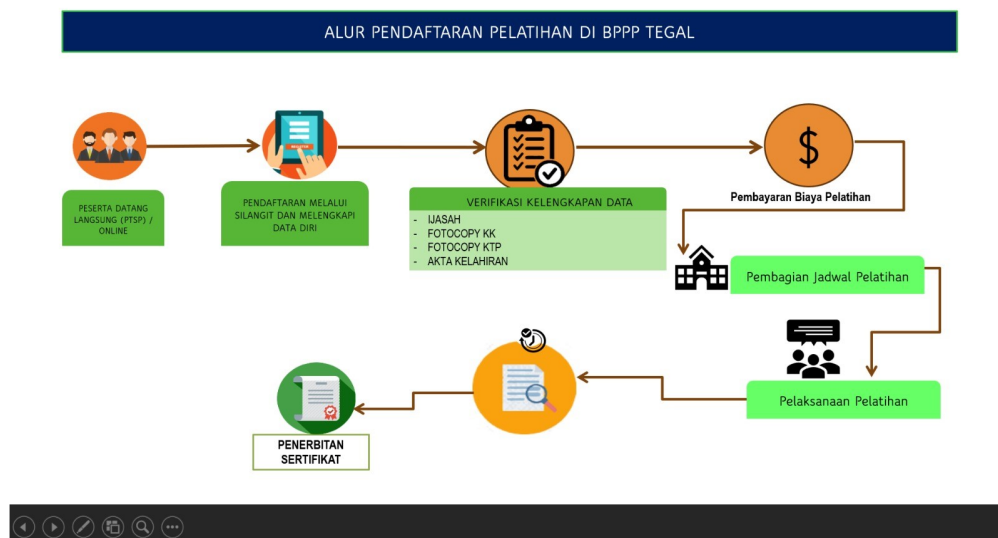

Balai Pelatihan dan Penyuluhan (BPPP) Tegal

JL. MARTOLOYO PO.BOX 22 PANGGUNG KECAMATAN TEGAL TIMUR KOTA
TEGAL 52122 356393

www.bppp-tegal.com

Kementerian Kelautan dan Perikanan Republik Indonesia / Badan

Direktorat Perikanan Perikanan dan Pengembangan Sumber Daya Manusia Kelautan dan

No. SK : B.2821/BPPP.TGL/KR/Perikanan/2021 Pusat Pelatihan KP / Balai Pelatihan dan Penyuluhan

(BPPP) Tegal

Persyaratan

1. Membawa Fotocopy KTP

Sistem, Mekanisme dan Prosedur

Waktu Penyelesaian

4 Hari kerja

Kegiatan selama 4 hari

Penerbitan Sertifikat 14 hari setelah kegiatan

Biaya / Tarif

1354000

Belum termasuk biaya akomodasi dan konsumsi

Produk Pelayanan