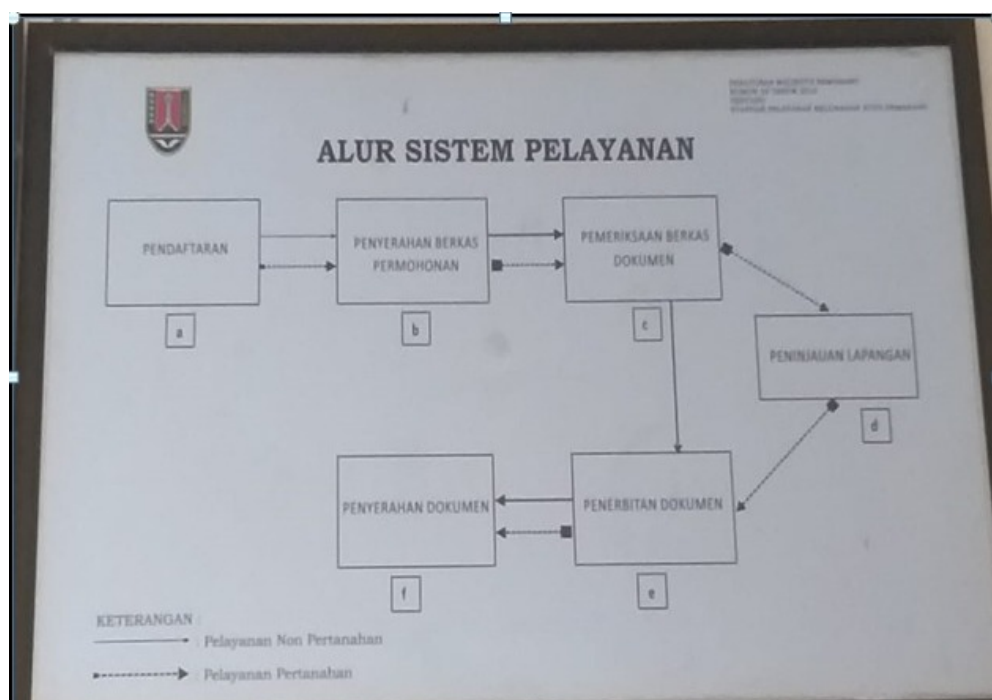

Kelurahan Sumurboto

Jl. Prof Soedarto, SH No. 71 RT 01/ RW IV 50269 0247465551

sumurboto.semarangkota.go.id

Pemerintah Kota Semarang / Pemerintah Kecamatan Banyumanik / Kelurahan Sumurboto

Penguasaan Atas Tanah Negara

No. SK :

Persyaratan

1. Pengantar RT/RW
2. FOTOCOPY E-KTP
3. Fotocopy SPPT PBB terbaru
4. Surat Pernyataan Penguasaan Tanah
5. Fotocopy Serifikat

Sistem, Mekanisme dan Prosedur

1. PENDAFTARAN
2. PENYERAHAN BERKAS PERMOHONAN
3. PEMERIKSAAN BERKAS PENDUKUNG
4. CETAK DOKUMEN
5. PENYERAHAN DOKUMEN