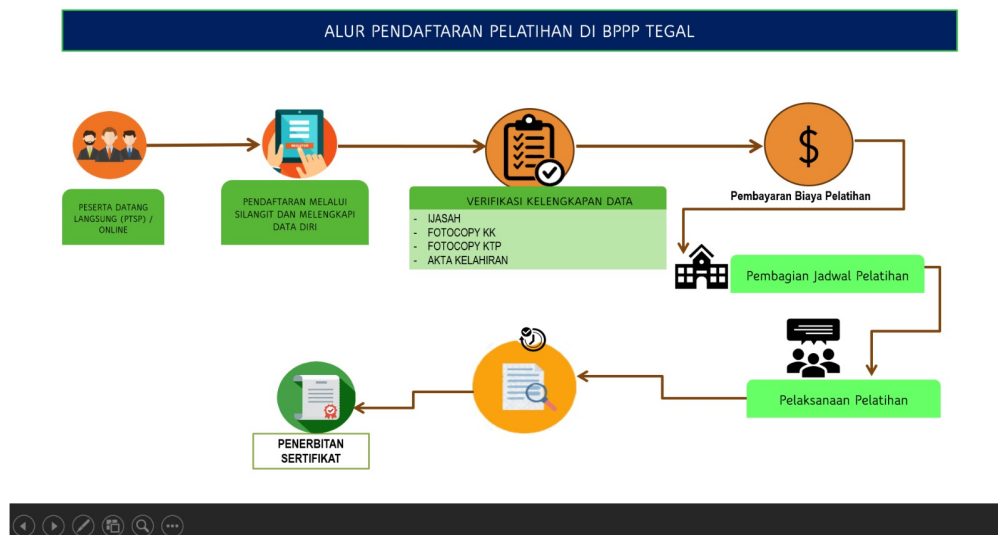

Balai Pelatihan dan Penyuluhan (BPPP) Tegal

JL. MARTOLOYO PO.BOX 22 PANGGUNG KECAMATAN TEGAL TIMUR KOTA

TEGAL 52122 356393

www.bppp-tegal.com

Kementerian Kelautan dan Perikanan Republik Indonesia / Badan

Ujian Keahlian Awak Kapal Perikanan Penyiapan dan Pengembangan Sumber Daya Manusia Kelautan dan

No. SK : B.2821/BPPP.TGL/KR/Perikanan/2021 Pusat Pelatihan KP / Balai Pelatihan dan Penyuluhan

(BPPP) Tegal

Persyaratan

1. Membawa Fotocopy KTP
2. Membawa Fotocopy Kartu Keluarga
3. Membawa Fotocopy Akte Kelahiran
4. Surat keterangan sehat, termasuk penglihatan dan pendengaran dari Rumah Sakit atau fasilitas kesehatan lain.
5. Surat Tanda Tamat Pendidikan dan Latihan ATKAPIN III
6. Memiliki Sertifikat BST KLM/BSTF-2
7. Surat Keterangan Berlayar di kapal perikanan sekurang-kurangnya 12 bulan
8. Pas Foto Ukuran 2 x 3 cm background merah sebanyak 4 lembar

Sistem, Mekanisme dan Prosedur

Waktu Penyelesaian

Balai Pelatihan dan Penyuluhan (BPPP) Tegal

JL. MARTOLOYO PO.BOX 22 PANGGUNG KECAMATAN TEGAL TIMUR KOTA
TEGAL 52122 356393

www.bppp-tegal.com

5 hari kerja

Ujian dilaksanakan selama 5 hari kerja