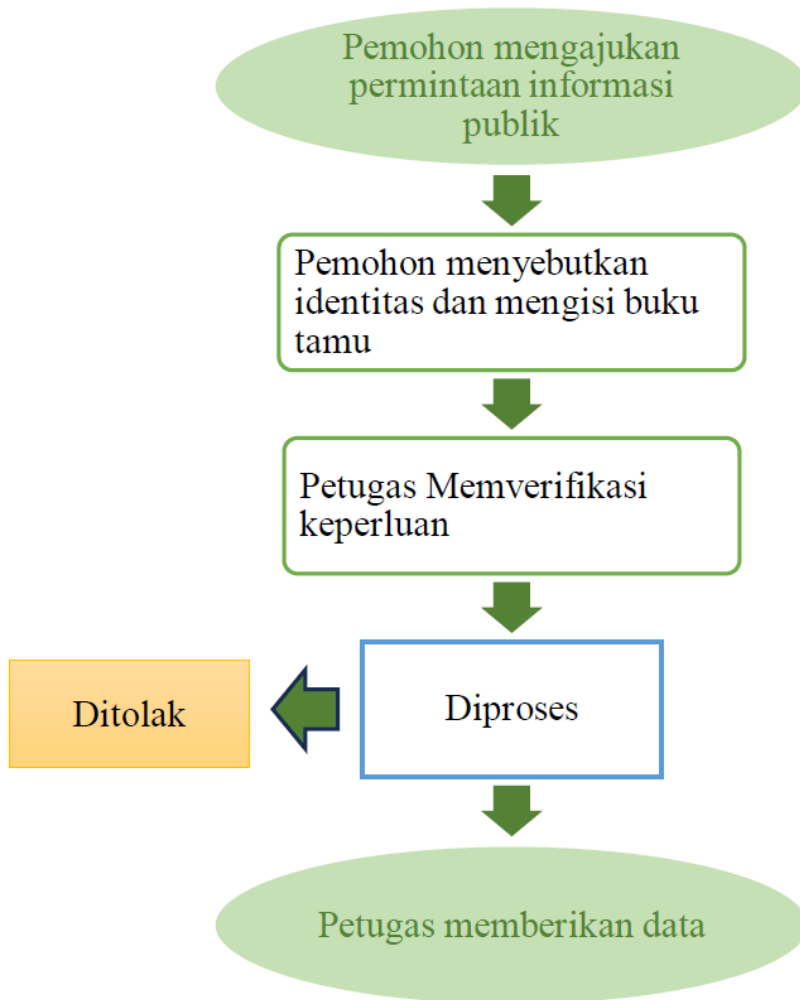

Kesatuan Pengelolaan Hutan Produksi Berau Tengah

Jalan Manggis No. 22 Tanjung Redeb - Berau Kode Pos 77311 77311 0

Pemerintah Provinsi Kalimantan Timur / Dinas Kehutanan / Kesatuan Pengelolaan Hutan Produksi Berau Tengah

Layanan Informasi Publik

No. SK : 800.1/068/KPHP-BT.I/2023

Persyaratan

1. Tamu menunjukkan identitas
2. Tamu menginformasikan keperluan dan mengisi buku tamu

Sistem, Mekanisme dan Prosedur

Waktu Penyelesaian

2 Hari kerja