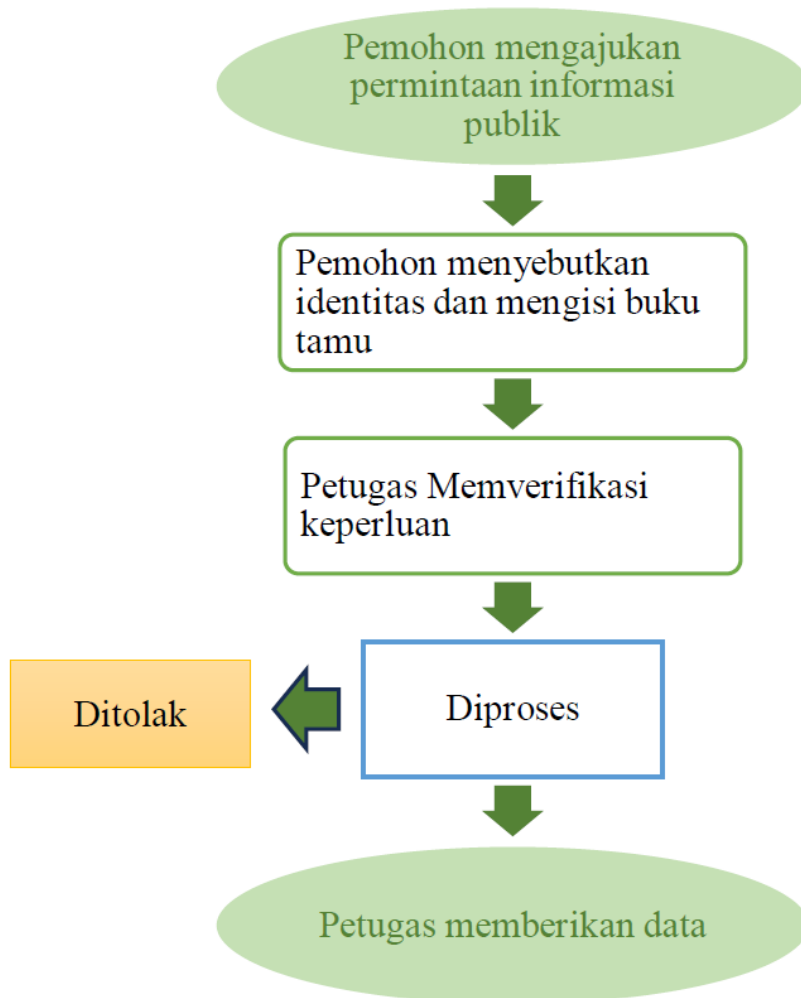

Kesatuan Pengelolaan Hutan Produksi Berau Tengah

Jalan Manggis No. 22 Tanjung Redeb - Berau Kode Pos 77311 77311 0

Pemerintah Provinsi Kalimantan Timur / Dinas Kehutanan / Kesatuan Pengelolaan Hutan Produksi Berau Tengah

Layanan Informasi Publik

No. SK : 800.1/068/KPHP-BT.I/2023

Persyaratan

1. Tamu menunjukkan identitas
2. Tamu menginformasikan keperluan dan mengisi buku tamu

Sistem, Mekanisme dan Prosedur

Waktu Penyelesaian