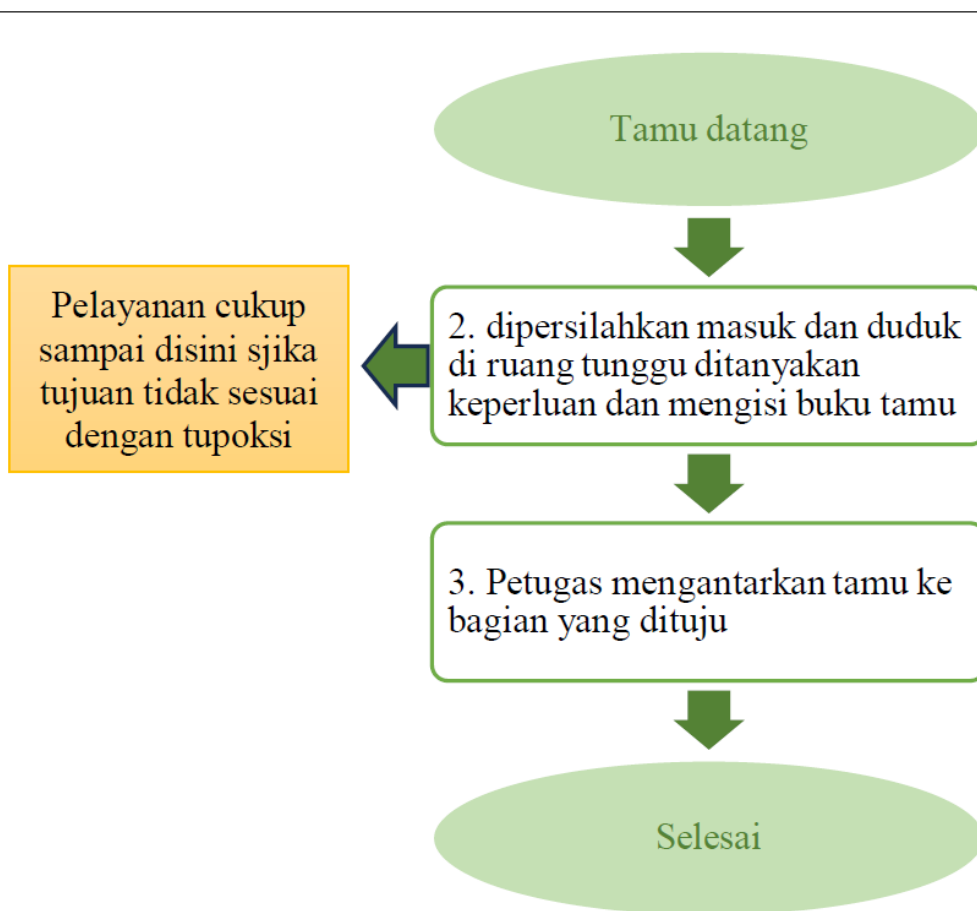

Kesatuan Pengelolaan Hutan Produksi Berau Tengah

Jalan Manggis No. 22 Tanjung Redeb - Berau Kode Pos 77311 77311 0

Pemerintah Provinsi Kalimantan Timur / Dinas Kehutanan / Kesatuan
Pengelolaan Hutan Produksi Berau Tengah

Layanan Penerimaan Tamu

No. SK : 800.1/068/KPHP-BT.I/2023

Persyaratan

1. Tamu menunjukkan identitas

Sistem, Mekanisme dan Prosedur

Waktu Penyelesaian

1 Hari kerja

Biaya / Tarif

Tidak dipungut biaya