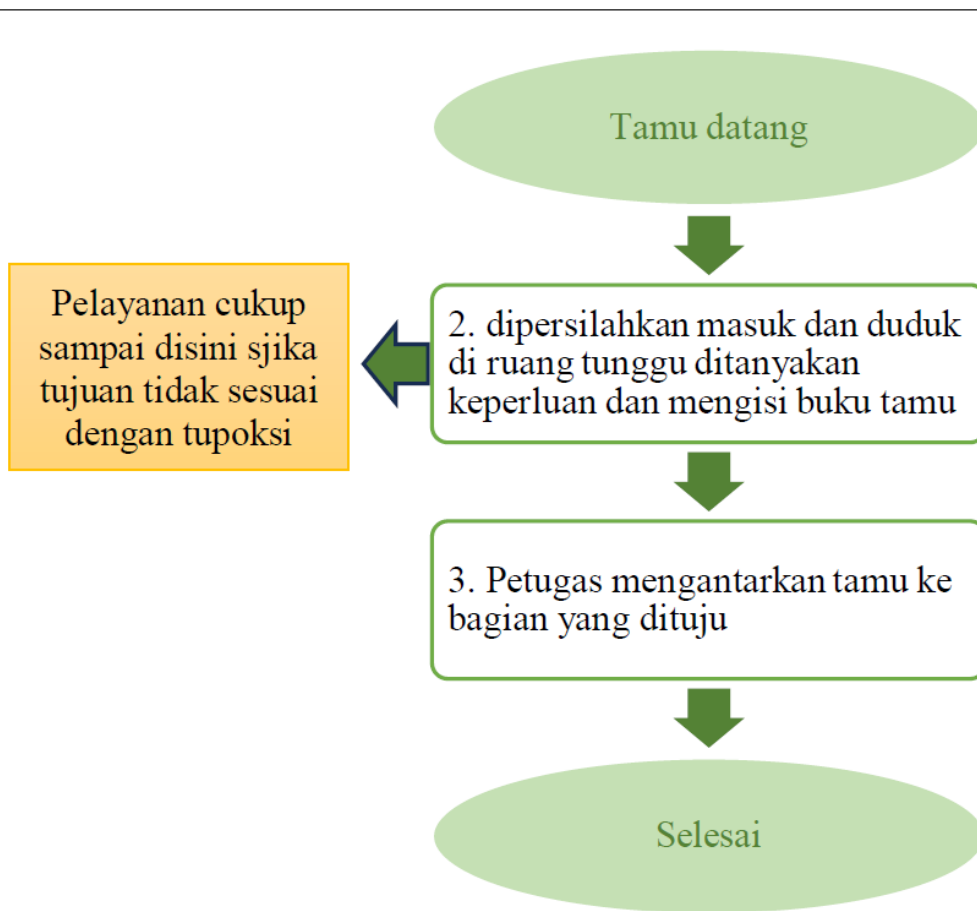

Kesatuan Pengelolaan Hutan Produksi Berau Tengah

Jalan Manggis No. 22 Tanjung Redeb - Berau Kode Pos 77311 77311 0

Pemerintah Provinsi Kalimantan Timur / Dinas Kehutanan / Kesatuan
Pengelolaan Hutan Produksi Berau Tengah

Layanan Penerimaan Tamu

No. SK : 800.1/068/KPHP-BT.I/2023

Persyaratan

1. Tamu menunjukkan identitas

Sistem, Mekanisme dan Prosedur

Waktu Penyelesaian

1 Hari kerja

Biaya / Tarif

Tidak dipungut biaya