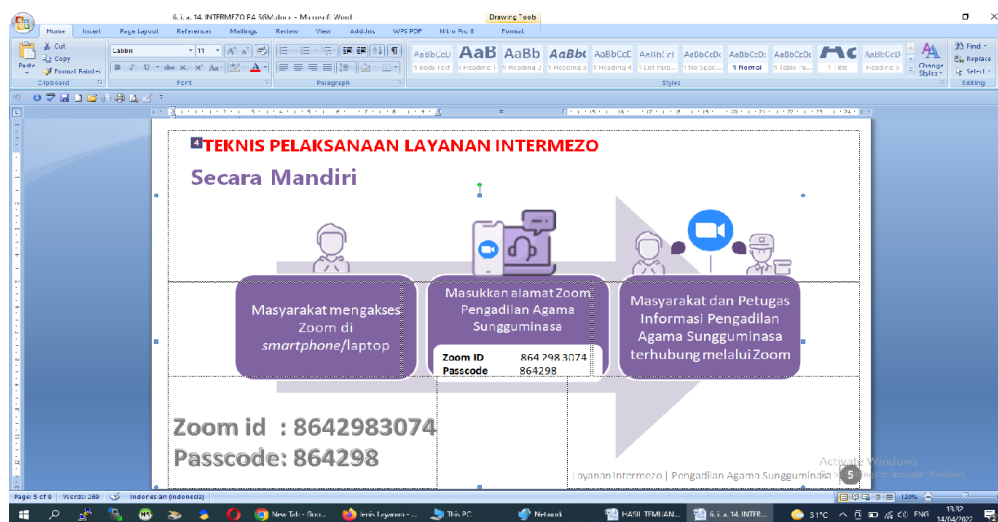

Layanan Intermezo Sungguminasa

No. SK :

Persyaratan

1. Jaringan Internet
2. Smartphone, Leptop dan PC

Sistem, Mekanisme dan Prosedur

1. Masyarakat mengakses Zoom di smartphone/laptop
2. Masukkan alamat Zoom Pengadilan Agama Sungguminasa Zoom ID 864 298 3074 Passcode 864298
3. Masyarakat dan Petugas Informasi Pengadilan Agama Sungguminasa terhubung melalui Zoom