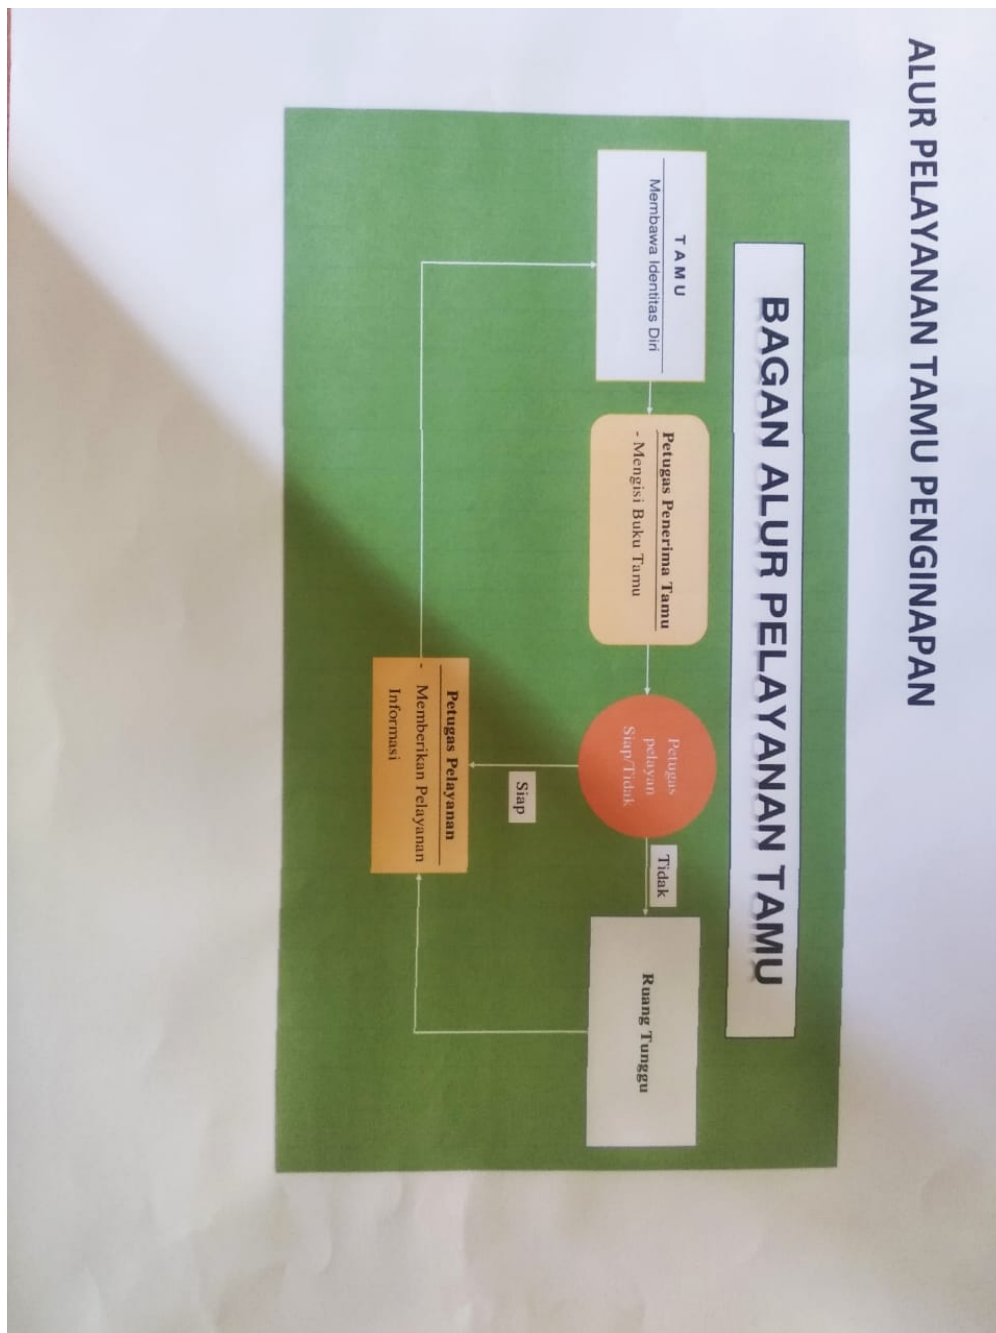

Persyaratan

1. KTP

Sistem, Mekanisme dan Prosedur

UPTD Pasar Ternak

Jl. Lintas Sumatera, Nagari Palangki, Kecamatan IV Nagari, Kabupaten Sijunjung
27561 6281363780190

Pemerintah Kab. Sijunjung / Dinas Pertanian / UPTD Pasar Ternak

1. 1. Tamu Membawa Kartu Identitas (KTP/SIM)
2. 2. Petugas Penerima Tamu menerima Kartu Identitas calon pemakai penginapan dan mengisi ke Buku Tamu
3. 3. Petugas telah menyiapkan kamar, jika belum maka tamu menunggu di ruang tunggu. Jika sudah siap, maka petugas menyerahkan kunci kamar sesuai dengan yang dipesan oleh tamu