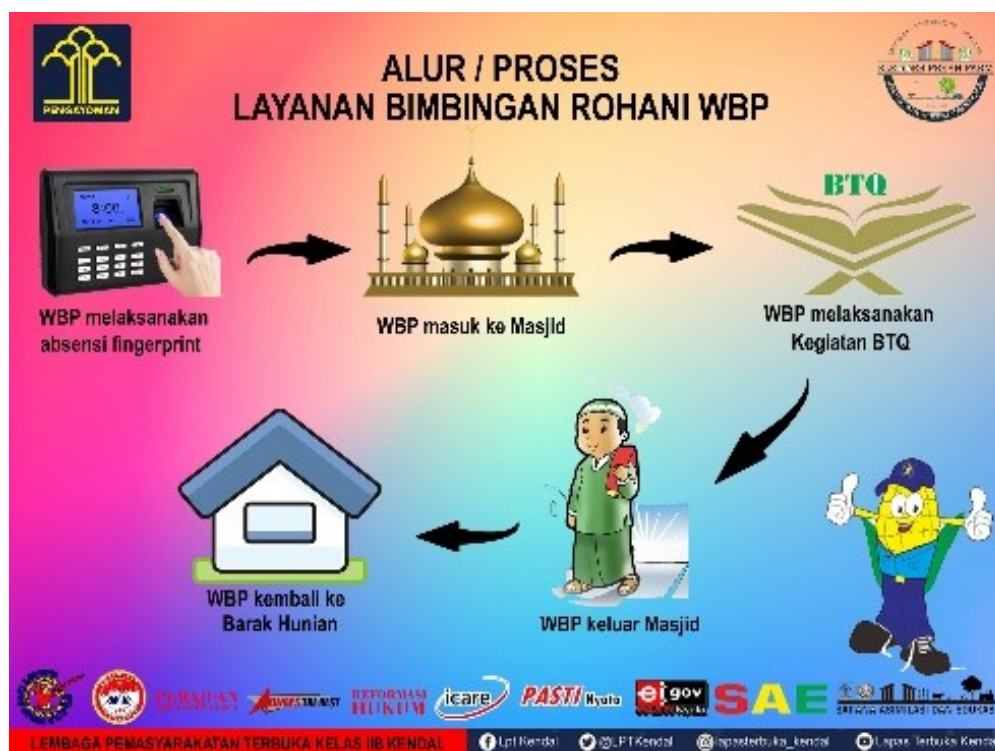

KEMENTERIAN HUKUM DAN HAM RI JAWA TENGAH / Lembaga Pemasyarakatan

Layanan Bimbingan Rohani

Terbuka kelas IIB Kendal

No. SK :

Persyaratan

1. Menggunakan pakaian sopan dan rapi
2. Hadir di Masjid 30 Menit sebelum kegiatan dimulai

Sistem, Mekanisme dan Prosedur

1. WBP melaksanakan absen finger print
2. WBP Memasuki masjid untuk melaksanakan kegiatan BTQ
3. WBP Kembali ke barak hunian

Waktu Penyelesaian

1 Hari

diselesaikan dalam waktu 1 hari