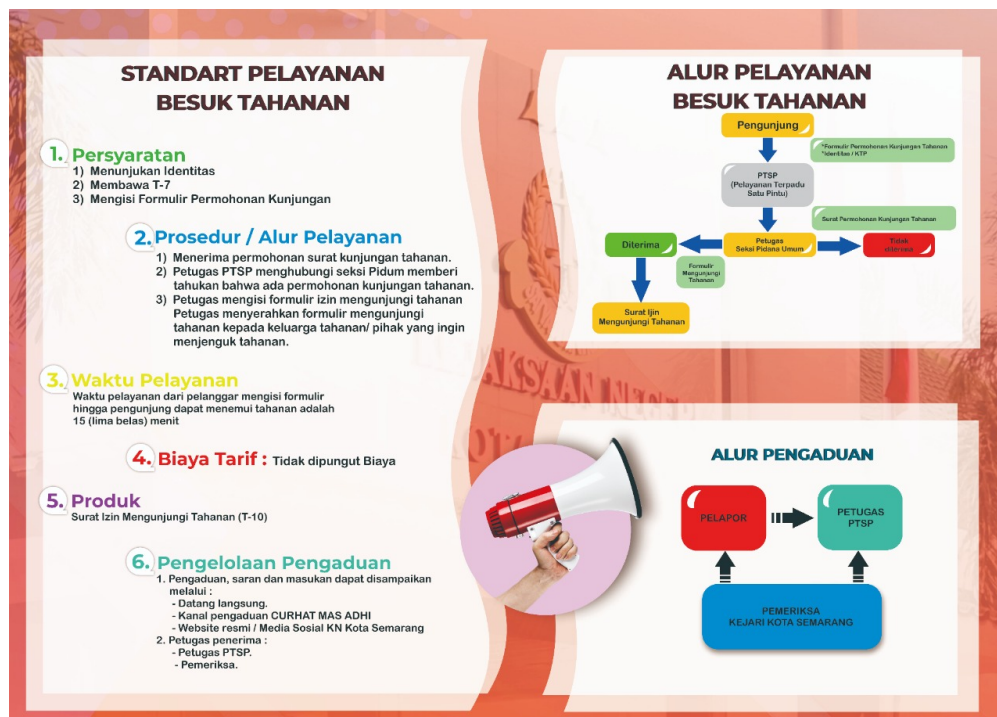

Pelayanan Besuk Tahanan

No. SK :

Persyaratan

1. Menunjukkan Identitas
2. Membawa T-7
3. Mengisi Formulir Permohonan Kunjungan

Sistem, Mekanisme dan Prosedur

1. Menunjukkan Identitas Membawa T-7 Mengisi Formulir Permohonan Kunjungan