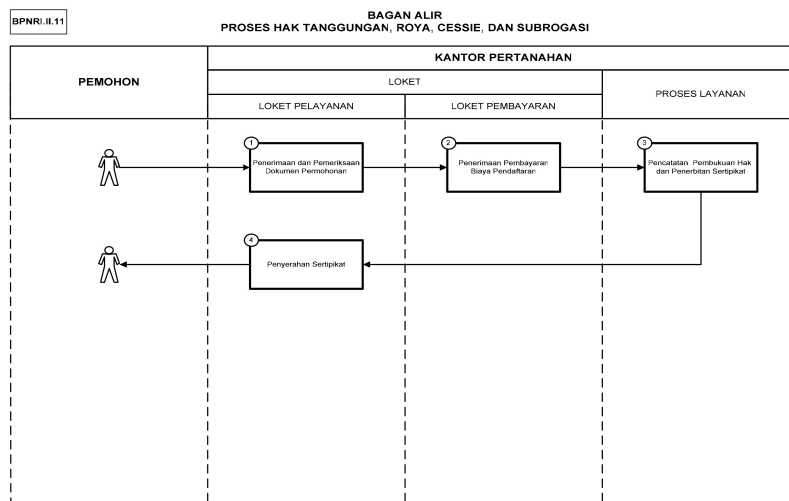

Kantor Pertanahan Kota Pekanbaru

Jl. Naga Sakti, Binawidya 28292 07617436901

bpnkotapekanbaru.com/

Kementerian Agraria dan Tata Ruang/Badan Pertanahan Nasional / Sekretariat Jenderal / Kantor Wilayah BPN Provinsi Riau / Kantor Pertanahan Kota Pekanbaru

- 95 -

1. Datang ke Kantor Pertanahan membawa berkas dan persyaratan yang lengkap, membawa foto copy identitas (KTP, KK) pemohon dan kuasa apabila dikuasakan, yang telah dicocokkan dengan aslinya oleh petugas loket
2. Ambil nomor antrian, tunggu hingga dipanggil oleh petugas yang bersangkutan
3. Dan pastikan sudah mengisi formulir dengan benar dan lengkap

Waktu Penyelesaian

5 Hari kerja

Biaya / Tarif

Tidak dipungut biaya

Biaya : Rp. 50.000,- (lima puluh ribu rupiah) per bidang

Produk Pelayanan

1. Penghapusan Hak Tanggungan (Roya)

Pengaduan Layanan