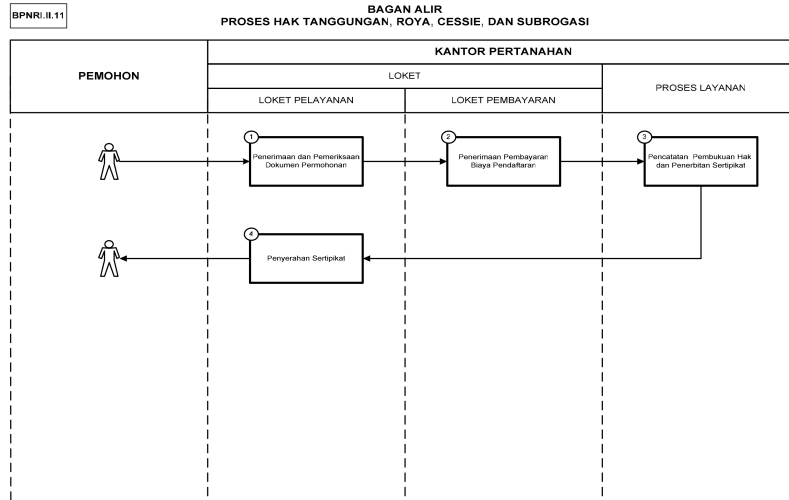

Kantor Pertanahan Kota Pekanbaru

Jl. Naga Sakti, Binawidya 28292 07617436901

bpnkotapekanbaru.com/

Kementerian Agraria dan Tata Ruang/Badan Pertanahan Nasional / Sekretariat Jenderal / Kantor Wilayah BPN Provinsi Riau / Kantor Pertanahan Kota Pekanbaru

- 95 -

1. Datang ke Kantor Pertanahan membawa berkas dan persyaratan yang lengkap, membawa foto copy identitas (KTP, KK) pemohon dan kuasa apabila dikuasakan, yang telah dicocokkan dengan aslinya oleh petugas loket
2. Ambil nomor antrian, tunggu hingga dipanggil oleh petugas yang bersangkutan
3. Dan pastikan sudah mengisi formulir dengan benar dan lengkap

Waktu Penyelesaian

5 Hari kerja

Biaya / Tarif

Tidak dipungut biaya

Biaya : Rp. 50.000,- (lima puluh ribu rupiah) per bidang

Produk Pelayanan

1. Penghapusan Hak Tanggungan (Roya)

Pengaduan Layanan