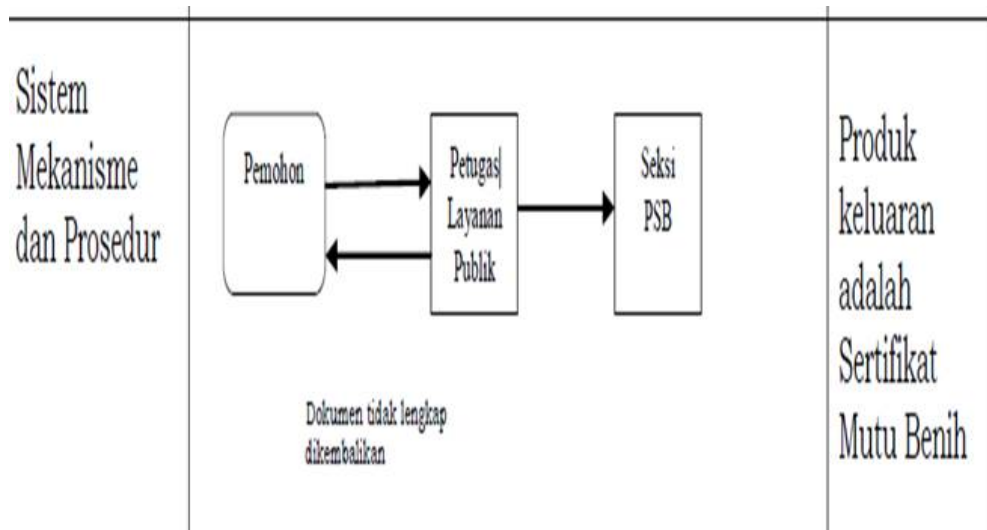

Sistem, Mekanisme dan Prosedur

UPT Pengawasan dan Sertifikasi Benih Perkebunan

Jl. Budi Utomo No.56b Pontianak Kalimantan Barat 78241 089629119000

<http://www.upsbp.kalbarprov.go.id>

Pemerintah Provinsi Kalimantan Barat / Dinas Perkebunan dan Peternakan /
UPT Pengawasan dan Sertifikasi Benih Perkebunan

1. Pemohon/pengguna layanan menuju ke petugas layanan publik (meja pelayanan)
2. Petugas layanan publik melakukan verifikasi dokumen permohonan / layanan yang dibutuhkan.
3. Dokumen yang tidak lengkap dikembalikan ke pemohon.
4. Dokumen yang lengkap diteruskan untuk ditindaklanjuti di Seksi PSB.