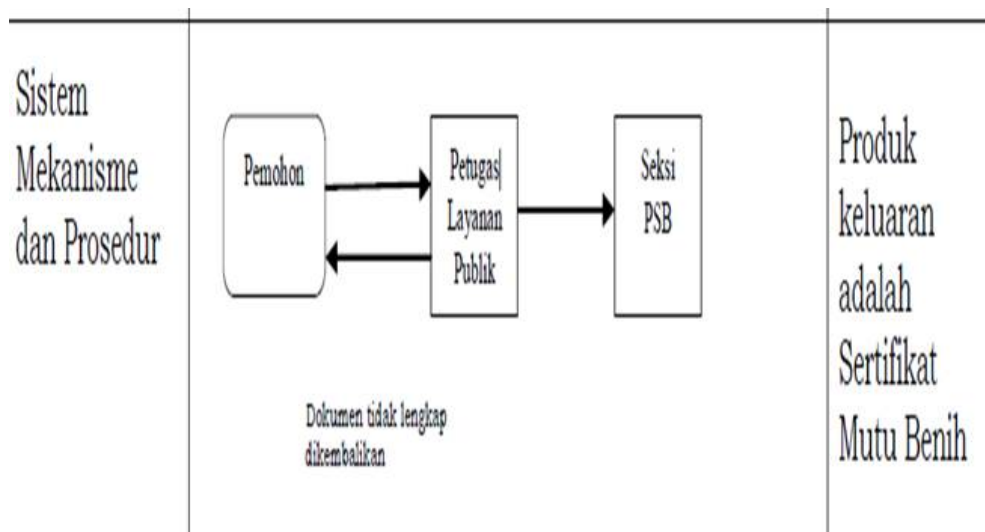

Sistem, Mekanisme dan Prosedur

UPT Pengawasan dan Sertifikasi Benih Perkebunan

Jl. Budi Utomo No.56b Pontianak Kalimantan Barat 78241 089629119000

<http://www.upsbp.kalbarprov.go.id>

Pemerintah Provinsi Kalimantan Barat / Dinas Perkebunan dan Peternakan /
UPT Pengawasan dan Sertifikasi Benih Perkebunan

1. Pemohon/pengguna layanan menuju ke petugas layanan publik (meja pelayanan)
2. Petugas layanan publik melakukan verifikasi dokumen permohonan / layanan yang dibutuhkan.
3. Dokumen yang tidak lengkap dikembalikan ke pemohon.
4. Dokumen yang lengkap diteruskan untuk ditindaklanjuti di Seksi PSB.