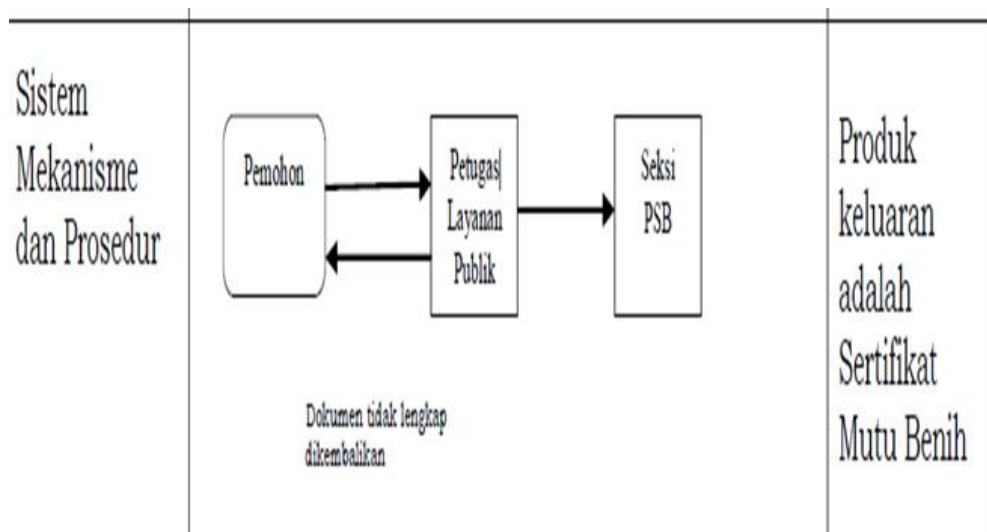

UPT Pengawasan dan Sertifikasi Benih Perkebunan

Pelayanan Sertifikasi Benih Karet Stum Okulasi Mata Tidur

No. SK :

Persyaratan

1. Surat Permohonan Sertifikasi Benih Karet Stum Okulasi Mata Tidur (SOMT)
2. Identitas Pemohon/Kuasa - Nama Perusahaan/Koperasi/KT - Nama Pemilik/Direktur/Ketua - Alamat (Jalan/Kec/Kel/Kab) - No Kontak (Telp/Hp/Email)
3. Izin Usaha Produksi Benih/ Rekomendasi sebagai produsen benih
4. Sertifikat Mutu Benih Biji Karet
5. Sertifikat Mutu Benih Entres Karet
6. Surat Keterangan Pemeriksaan Batang Bawah Karet (SKPBBK)
7. SDM Yang Dimiliki
8. Status Kepemilikan Lahan Kebun Pembibitan
9. Rekaman Pemeliharaan Kebun
10. Peta/ Design Blok Pembibitan

Sistem, Mekanisme dan Prosedur

UPT Pengawasan dan Sertifikasi Benih Perkebunan

Jl. Budi Utomo No.56b Pontianak Kalimantan Barat 78241 089629119000

<http://www.upsbp.kalbarprov.go.id>

Pemerintah Provinsi Kalimantan Barat / Dinas Perkebunan dan Peternakan /
UPT Pengawasan dan Sertifikasi Benih Perkebunan

1. Pemohon/pengguna layanan menuju ke petugas layanan publik (meja pelayanan).
2. Petugas layanan publik melakukan verifikasi dokumen permohonan / layanan yang dibutuhkan.
3. Dokumen yang tidak lengkap dikembalikan ke pemohon.
4. Dokumen yang lengkap diteruskan untuk ditindaklanjuti di Seksi PSB.