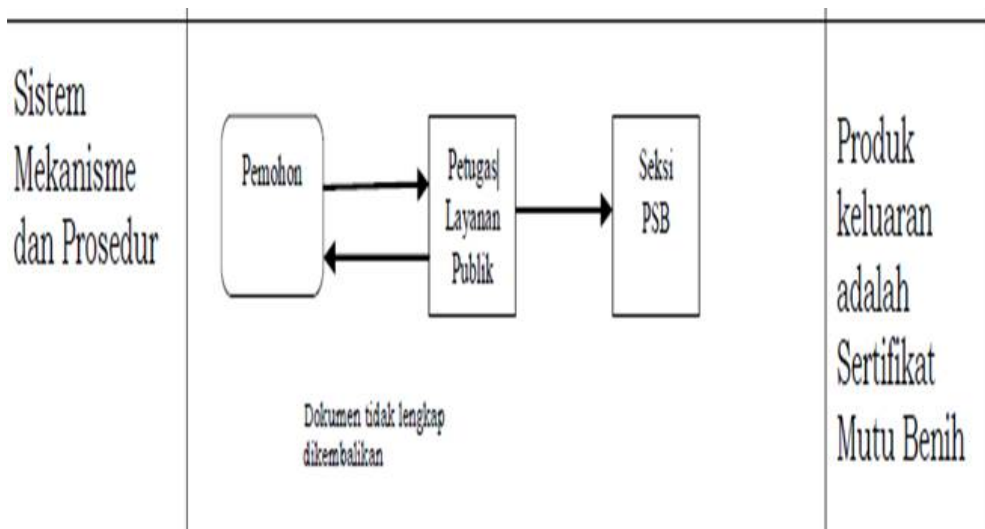

UPT Pengawasan dan Sertifikasi Benih Perkebunan

Jl. Budi Utomo No.56b Pontianak Kalimantan Barat 78241 089629119000

<http://www.upsbp.kalbarprov.go.id>

Pemerintah Provinsi Kalimantan Barat / Dinas Perkebunan dan Peternakan /
UPT Pengawasan dan Sertifikasi Benih Perkebunan

1. Pemohon/pengguna layanan menuju ke petugas layanan publik (meja pelayanan).
2. Petugas layanan publik melakukan verifikasi dokumen permohonan / layanan yang dibutuhkan.
3. Dokumen yang tidak lengkap dikembalikan ke pemohon.
4. Dokumen yang lengkap diteruskan untuk ditindaklanjuti di Seksi PSB.

Waktu Penyelesaian

15 Hari kerja

15 Hari Kerja (mulai dari surat permohonan teregistrasi di Sub Bagian Tata Usaha sampai diterbitkannya SMB)

Biaya / Tarif

Tidak dipungut biaya

Sesuai dengan ketentuan dan perundang- undangan yang berlaku

Produk Pelayanan

1. Sertifikat Mutu Benih (SMB)

Pengaduan Layanan