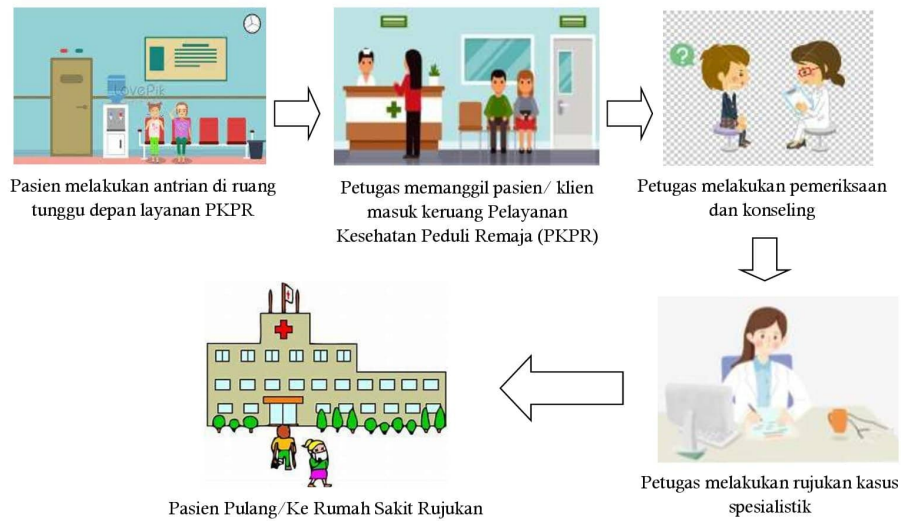

### Persyaratan

1. Pasien sudah terdaftar di loket pendaftaran

### Sistem, Mekanisme dan Prosedur

## Puskesmas Prambon

Jalan Raya Prambon No 125 61264 0318974735

[puskesmasprambon.sidoarjab.go.id](http://puskesmasprambon.sidoarjab.go.id)

Pemerintah Kab. Sidoarjo / Dinas Kesehatan / Puskesmas Prambon

1. Pasien melakukan antrian diruang tunggu depan layanan PKPR
2. Petugas memanggil pasien/ klien masuk ke ruang Pelayanan Kesehatan Peduli Remaja (PKPR)
3. Petugas melakukan pemeriksaan dan konseling: ? Petugas melakukan pengkajian awal klinis anamnesa dan pemeriksaan fisik tanda vital (Tekanan darah, Nadi, frekuensi nafas, suhu, berat badan dan tinggi badan) ? Petugas menentukan algoritma Manajemen Terpadu Pelayanan Kesehatan Remaja (MTPKR) yang sesuai dengan permasalahan remaja ? Petugas melakukan pengobatan medik dasar ? Petugas melakukan anamnesa dengan pendekatan HEEADDSSS
4. Petugas melakukan rujukan kasus spesialistik
5. Pasien pulang/dirujuk kerumah sakit rujukan