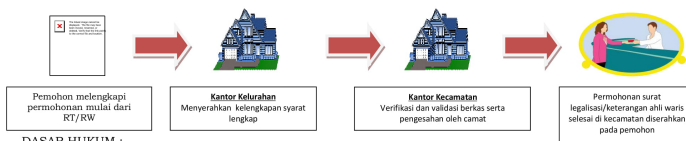

No. SK :

Persyaratan

1. Surat keterangan kematian pewaris
2. Foto Copy KK seluruh ahli waris
3. Foto Copy KTP seluruh ahli waris yang masih berlaku
4. Foto Copy sertifikat tanah apabila menyangkut tanah bersertifikat
5. Surat keterangan Ahli waris diatas materai 6000 ditandatangani seluruh ahli waris , mamak kepala waris dan mamak suku/ niniak mamak diketahui Lurah
6. Foto Copy surat nikah pewaris untuk pengurusan waris harta yang berasal dari harta bawaan

Sistem, Mekanisme dan Prosedur

PELAYANAN LEGALISASI SUARAT KETERANGAN AHLI WARIS

PERSYARATAN :

1. Surat keterangan kematian pewaris
2. Foto Copy KK seluruh ahli waris
3. Foto Copy KTP seluruh ahli waris yang masih berlaku
4. Foto Copy sertifikat tanah apabila menyangkut tanah bersertifikat
5. Surat keterangan Ahli waris diatas materai 6000 ditandatangani seluruh ahli waris , mamak kepala waris dan mamak suku/ niniak mamak diketahui Lurah
6. Foto Copy surat nikah pewaris untuk pengurusan waris harta yang berasal dari harta bawaan

PROSEDUR :

Pemohon melengkapi permohonan mulai dari RT/RW dan kelurahan, kemudian diteruskan bagian pelayanan PATEN kecamatan. Proses 1 hari kerja (berkas lengkap) tanpa biaya/gratis.

DASAR HUKUM :

1. Perda Kota Bukittinggi No.6 Tahun 2013
2. Perwako No.10 Tahun 2015